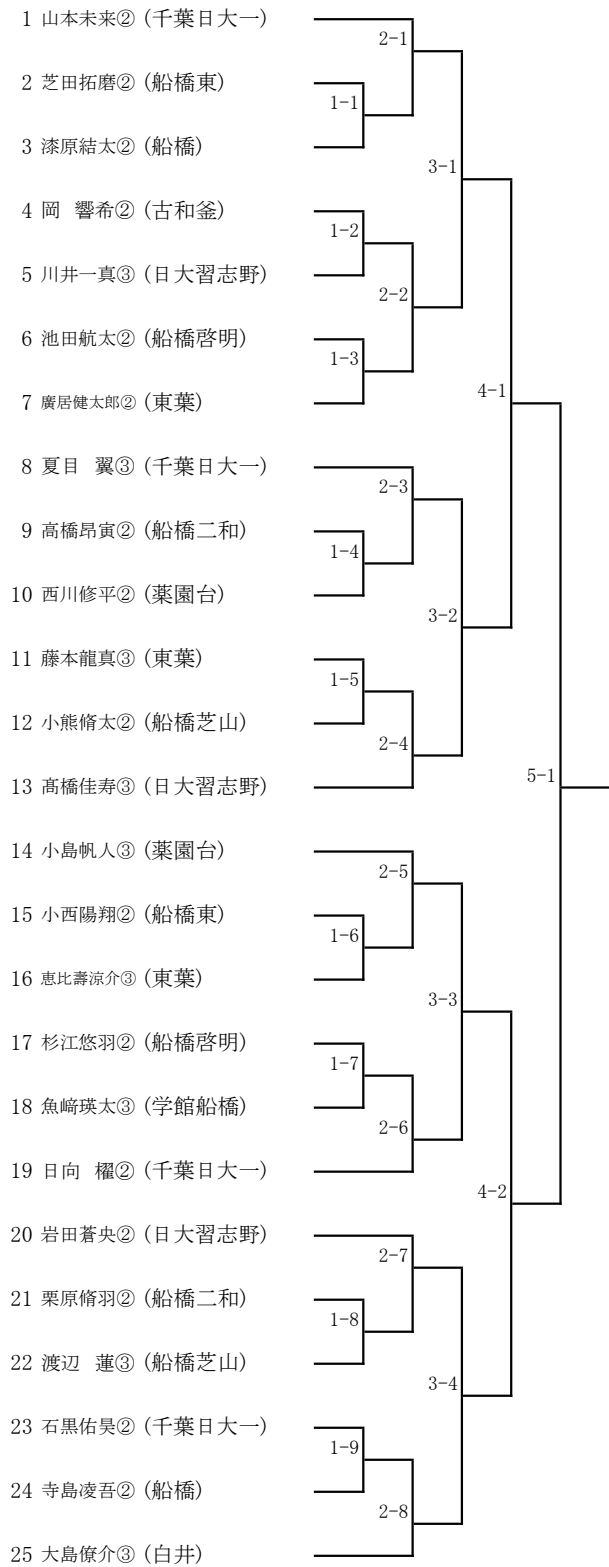

R6総体 第9地区プレ地区
 3月27日(水)
 稲毛海浜公園(13面)
 1R 8:30エントリー完了
 2R 10:00エントリー完了

男子シングルス A

男子シングルス B

男子シングルス C

51 佐々木 望② (船橋啓明)	2-17	
52 割橋秀聡③ (千葉日大一)	1-19	
53 小林 聖② (船橋法典)		3-9
54 布留川 陽② (薬園台)	1-20	
55 仙田真大③ (鎌ヶ谷)	2-18	
56 梁 浚鉦② (日大習志野)	1-21	
57 小川睦人② (東葉)		4-5
58 池上和希③ (船橋)	2-19	
59 山本大成② (学館船橋)	1-22	
60 松本幸汰③ (船橋東)		3-10
61 中山皓介② (船橋二和)	1-23	
62 高垣理央③ (千葉日大一)	2-20	
63 石井尚哉③ (船橋芝山)		5-3
64 新井悠生② (船橋)	2-21	
65 田中瑛太② (白井)	1-24	
66 櫻井瑠愛③ (船橋二和)		3-11
67 太田和樹② (古和釜)	1-25	
68 平田健太郎② (船橋東)	2-22	
69 福本大育③ (日大習志野)		4-6
70 織田龍之介② (薬園台)	2-23	
71 宮越 仁② (日大習志野)	1-26	
72 結束優翔② (船橋啓明)		3-12
73 石井結大③ (船橋芝山)	1-27	
74 岩本良太② (東葉)	2-24	
75 沖根智大③ (千葉日大一)		

男子シングルス D

松田桐梧③ (船橋芝山)	2-25	76
伴場俊介② (東葉)	1-28	77
奥澤 励③ (船橋啓明)		78
秋山陽仁② (薬園台)	1-29	79
千葉大輝③ (千葉日大一)	2-26	80
山口大介② (船橋)		81
鈴木忠庸③ (白井)	2-27	82
小林誠太② (船橋東)	1-30	83
大川徳明③ (船橋二和)		84
渡辺泰成③ (東葉)	1-31	85
吉田伊吹③ (学館船橋)	2-28	86
藤井勇祐③ (日大習志野)		87
添田健士② (船橋北)	2-29	88
中村 元② (船橋)	1-32	89
木本悠惺③ (船橋東)		90
丸尾伸太郎② (千葉日大一)	1-33	91
小森伊知朗③ (日大習志野)	2-30	92
浪江 蓮② (薬園台)		93
小川大翔② (船橋芝山)	1-34	94
鈴木晴矢② (船橋東)	2-31	95
紀田和希② (千葉日大一)	1-35	96
原 一樹③ (東葉)		97
山本涼羽② (船橋法典)	1-36	98
橋本陽也③ (船橋啓明)	2-32	99
秦野颯真③ (日大習志野)		100