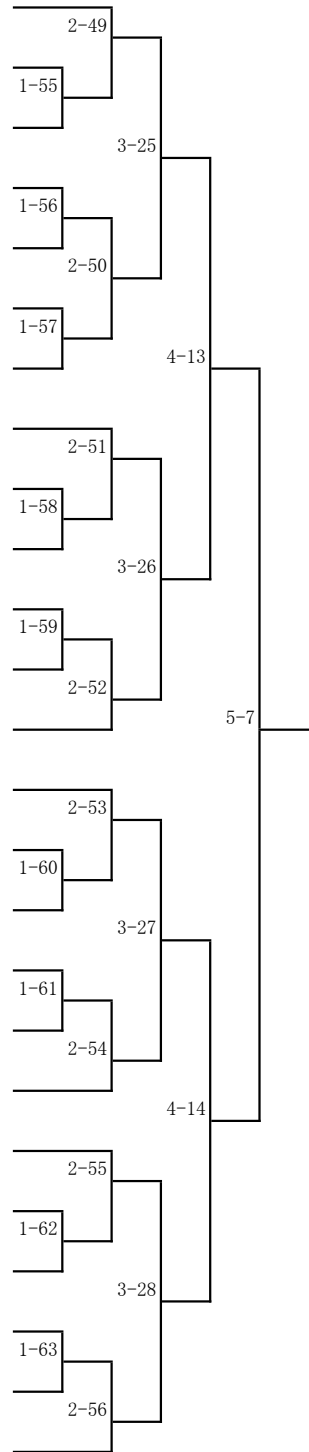

R6総体 第9地区ブレ地区
3月27日(水)
稲毛海浜公園(13面)
1R 8:30エントリー完了
2R 10:00エントリー完了

男子シングルス G

- 151 相川尚通③ (船橋)
- 152 板東照武② (船橋東)
- 153 工藤悠輝② (東葉)
- 154 佐藤玲音② (千葉日大一)
- 155 松田紘武③ (日大習志野)
- 156 工藤 碧③ (船橋啓明)
- 157 麻谷 哲② (古和釜)
- 158 甲斐直孝② (船橋芝山)
- 159 内野登羽② (船橋二和)
- 160 石井優希② (船橋東)
- 161 江口 響② (千葉日大一)
- 162 長崎晴輝② (薬園台)
- 163 安藤 翼② (学館船橋)
- 164 彦田樹宏② (日大習志野)
- 165 高橋龍之介② (船橋啓明)
- 166 笠原志優② (薬園台)
- 167 森岡拓哉③ (船橋芝山)
- 168 木村公亮② (東葉)
- 169 島田遼平③ (千葉日大一)
- 170 石塚宏志郎③ (船橋東)
- 171 服部侑斗② (船橋法典)
- 172 門谷空晃③ (東葉)
- 173 赤木智哉③ (日大習志野)
- 174 末次元汰② (船橋)
- 175 藤木洗斗③ (船橋北)