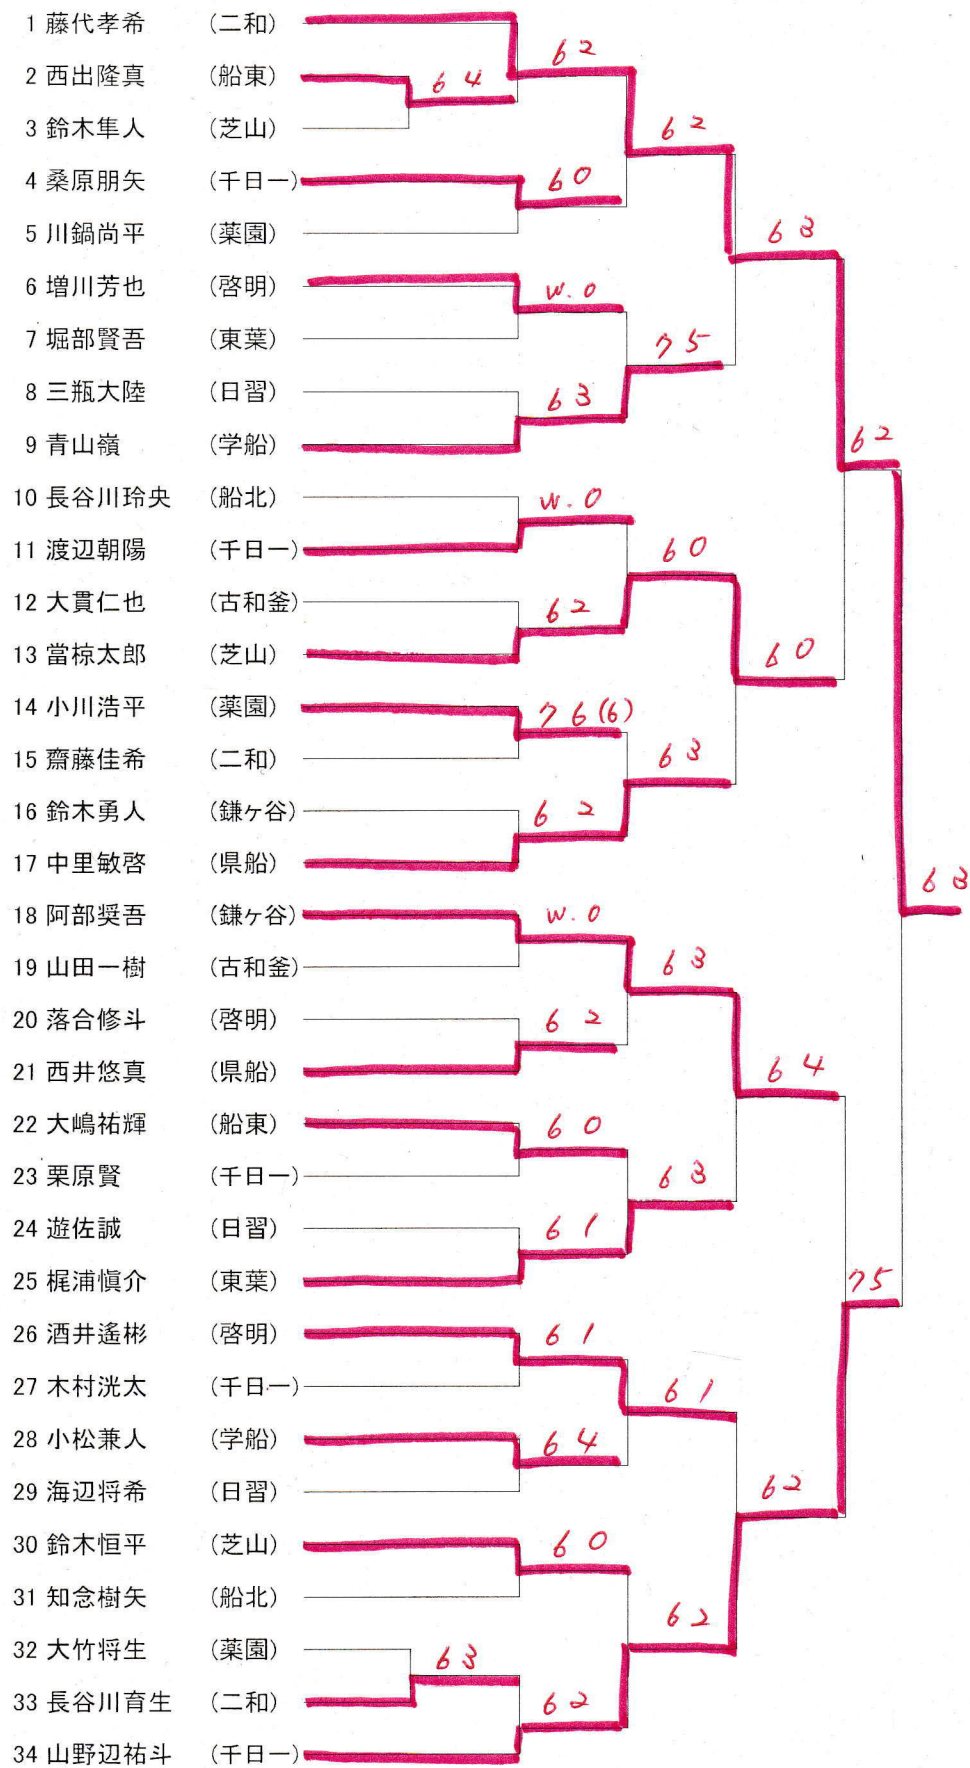

啓明会場

古和釜会場

船橋東A会場

船橋東B会場

船橋北会場

二和会場

二和会場

千日一会場

芝山会場

薬園台会場

| | | | | | | |
|----|-------|-------|---|-----|---|---|
| 1 | 市川綾子 | (県船) | | | | |
| 2 | 水川渚沙 | (啓明) | | 6 | | |
| 3 | 押尾亜実 | (豊富) | 0 | | | |
| 4 | 森本梨恵子 | (鎌ヶ谷) | | 4 | 1 | |
| 5 | 坂本由香梨 | (船東) | | 6 | | 6 |
| 6 | 大熊千夏 | (日習) | 1 | | | 1 |
| 7 | 国吉真由 | (薬園) | | 6 | 5 | |
| 8 | 武藤由里香 | (古和釜) | | | 7 | |
| 9 | 川井稜奈 | (鎌西) | | w.o | | 6 |
| 10 | 熊谷智雅子 | (芝山) | | 6 | | 1 |
| 11 | 渋谷菜々 | (法典) | | 2 | 6 | |
| 12 | 八木澤菜央 | (船東) | | 3 | 2 | |
| 13 | 小野尾梨沙 | (日習) | | 6 | | 2 |
| 14 | 西脇桃 | (啓明) | | 6 | | 6 |
| 15 | 相川英里 | (薬園) | | 0 | 4 | |
| 16 | 藤野七海 | (鎌ヶ谷) | | 2 | 6 | |
| 17 | 橋本七海 | (千日一) | | 6 | | 6 |
| 18 | 大西優果 | (薬園) | | 6 | | 1 |
| 19 | 三上野々花 | (日習) | | 0 | 6 | |
| 20 | 野村友香 | (啓明) | | 2 | 4 | |
| 21 | 横川温佳 | (船東) | | 6 | | 6 |
| 22 | 江森唯 | (千日一) | | 6 | | 1 |
| 23 | 鈴木汐織 | (鎌西) | | 1 | 7 | |
| 24 | 齋藤真彩 | (鎌ヶ谷) | | 4 | 5 | |
| 25 | 原真理子 | (古和釜) | | 6 | | 6 |
| 26 | 大川絵美梨 | (法典) | | 6 | | 4 |
| 27 | 仁田真由美 | (船東) | | 2 | 3 | |
| 28 | 奥寺音夢 | (豊富) | | 3 | 6 | |
| 29 | 清水麻実 | (芝山) | | 6 | | 2 |
| 30 | 室橋みなみ | (県船) | | 6 | | 6 |
| 31 | 根岸芽生 | (日習) | | 0 | | |
| 32 | 坂上夏菜 | (薬園) | | | 2 | |
| 33 | Bye | | | | 6 | |
| 34 | 中尾真帆 | (船東) | | 1 | | 6 |