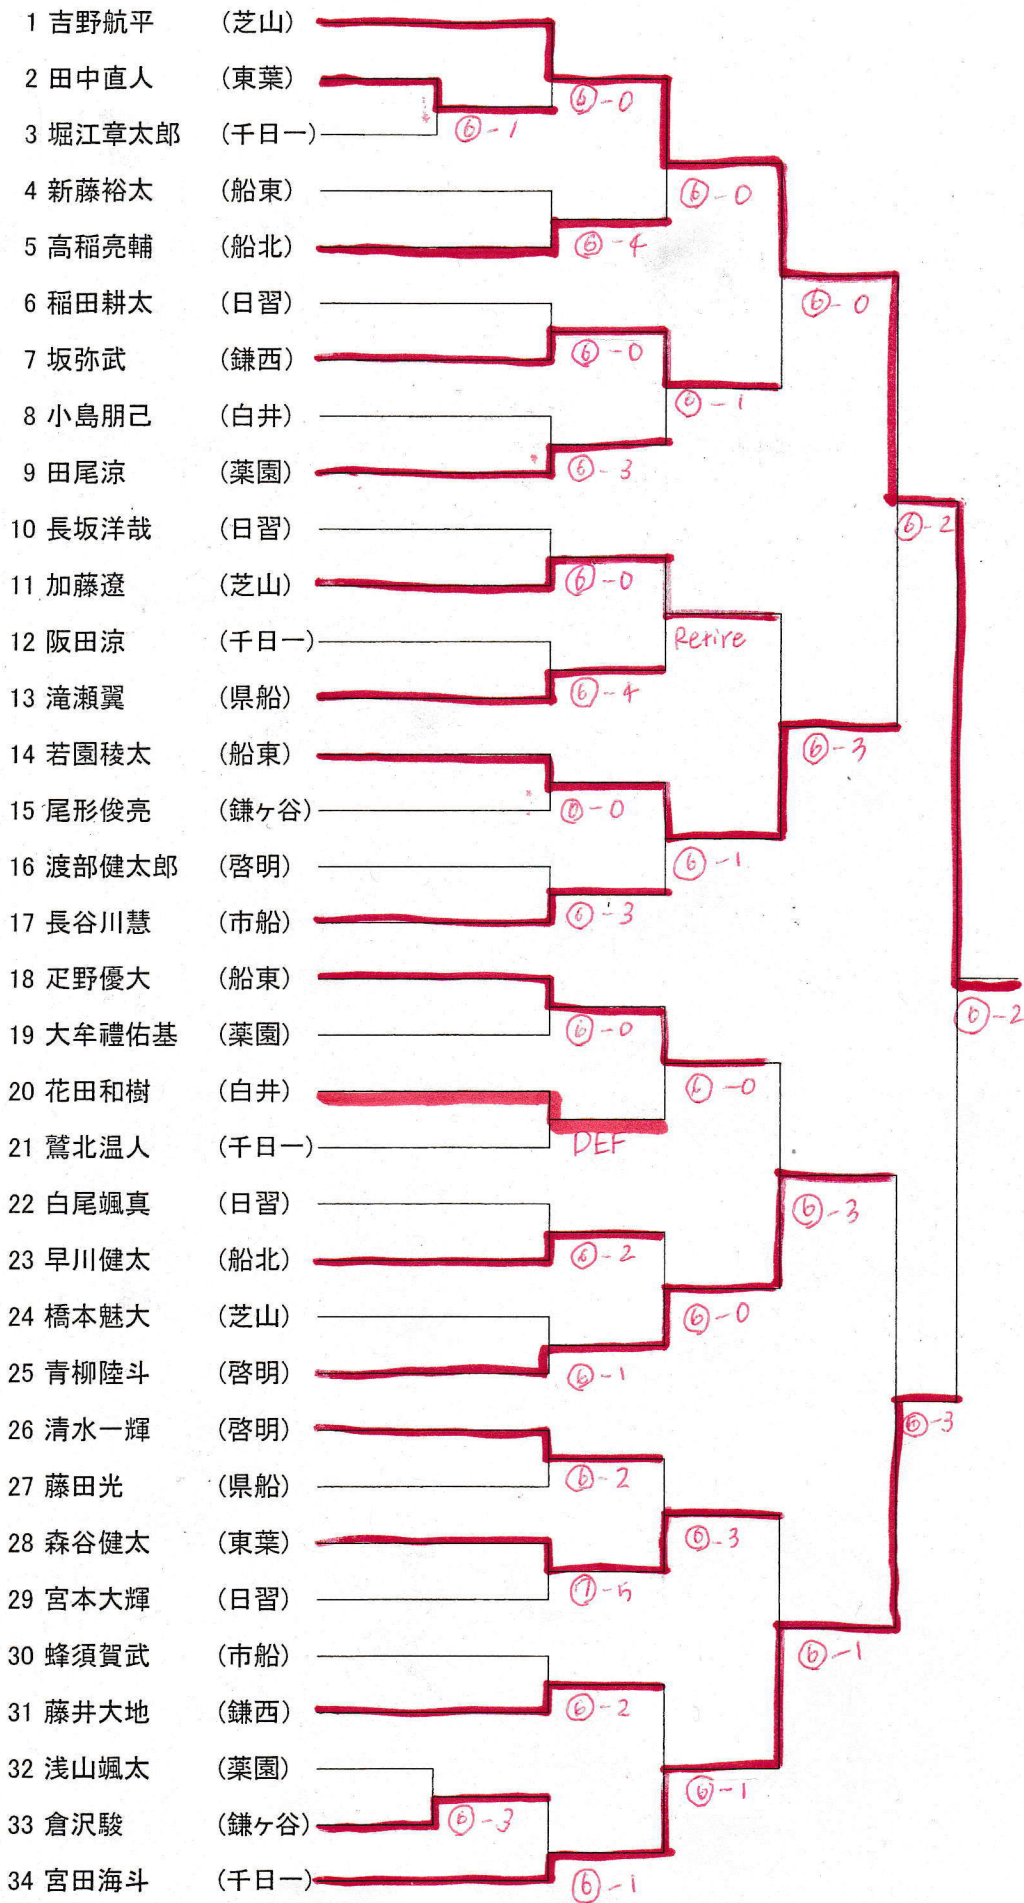

啓明会場

古和釜会場

船橋東A会場

船橋東B会場

船橋北会場

二和会場

二和会場

千日一会場

芝山会場

薬園台会場

| | | | | | | |
|----|-------|-------|---|-----|---|---|
| 1 | 市川綾子 | (県船) | | | | |
| 2 | 水川渚沙 | (啓明) | | 6 | | |
| 3 | 押尾亜実 | (豊富) | 0 | | | |
| 4 | 森本梨恵子 | (鎌ヶ谷) | | 4 | 1 | |
| 5 | 坂本由香梨 | (船東) | | 6 | | 6 |
| 6 | 大熊千夏 | (日習) | 1 | | | 1 |
| 7 | 国吉真由 | (薬園) | | 6 | 5 | |
| 8 | 武藤由里香 | (古和釜) | | | 7 | |
| 9 | 川井稜奈 | (鎌西) | | w.o | | 6 |
| 10 | 熊谷智雅子 | (芝山) | | 6 | | 1 |
| 11 | 渋谷菜々 | (法典) | | 2 | 6 | |
| 12 | 八木澤菜央 | (船東) | | 3 | 2 | |
| 13 | 小野尾梨沙 | (日習) | | 6 | | 2 |
| 14 | 西脇桃 | (啓明) | | 6 | | 6 |
| 15 | 相川英里 | (薬園) | | 0 | 4 | |
| 16 | 藤野七海 | (鎌ヶ谷) | | 2 | 6 | |
| 17 | 橋本七海 | (千日一) | | 6 | | 6 |
| 18 | 大西優果 | (薬園) | | 6 | | 1 |
| 19 | 三上野々花 | (日習) | | 0 | 6 | |
| 20 | 野村友香 | (啓明) | | 2 | 4 | |
| 21 | 横川温佳 | (船東) | | 6 | | 6 |
| 22 | 江森唯 | (千日一) | | 6 | | 1 |
| 23 | 鈴木汐織 | (鎌西) | | 1 | 7 | |
| 24 | 齋藤真彩 | (鎌ヶ谷) | | 4 | 5 | |
| 25 | 原真理子 | (古和釜) | | 6 | | 6 |
| 26 | 大川絵美梨 | (法典) | | 6 | | 4 |
| 27 | 仁田真由美 | (船東) | | 2 | 3 | |
| 28 | 奥寺音夢 | (豊富) | | 3 | 6 | |
| 29 | 清水麻実 | (芝山) | | 6 | | 2 |
| 30 | 室橋みなみ | (県船) | | 6 | | 6 |
| 31 | 根岸芽生 | (日習) | | 0 | | |
| 32 | 坂上夏菜 | (薬園) | | | 2 | |
| 33 | Bye | | | | 6 | |
| 34 | 中尾真帆 | (船東) | | 1 | | 6 |