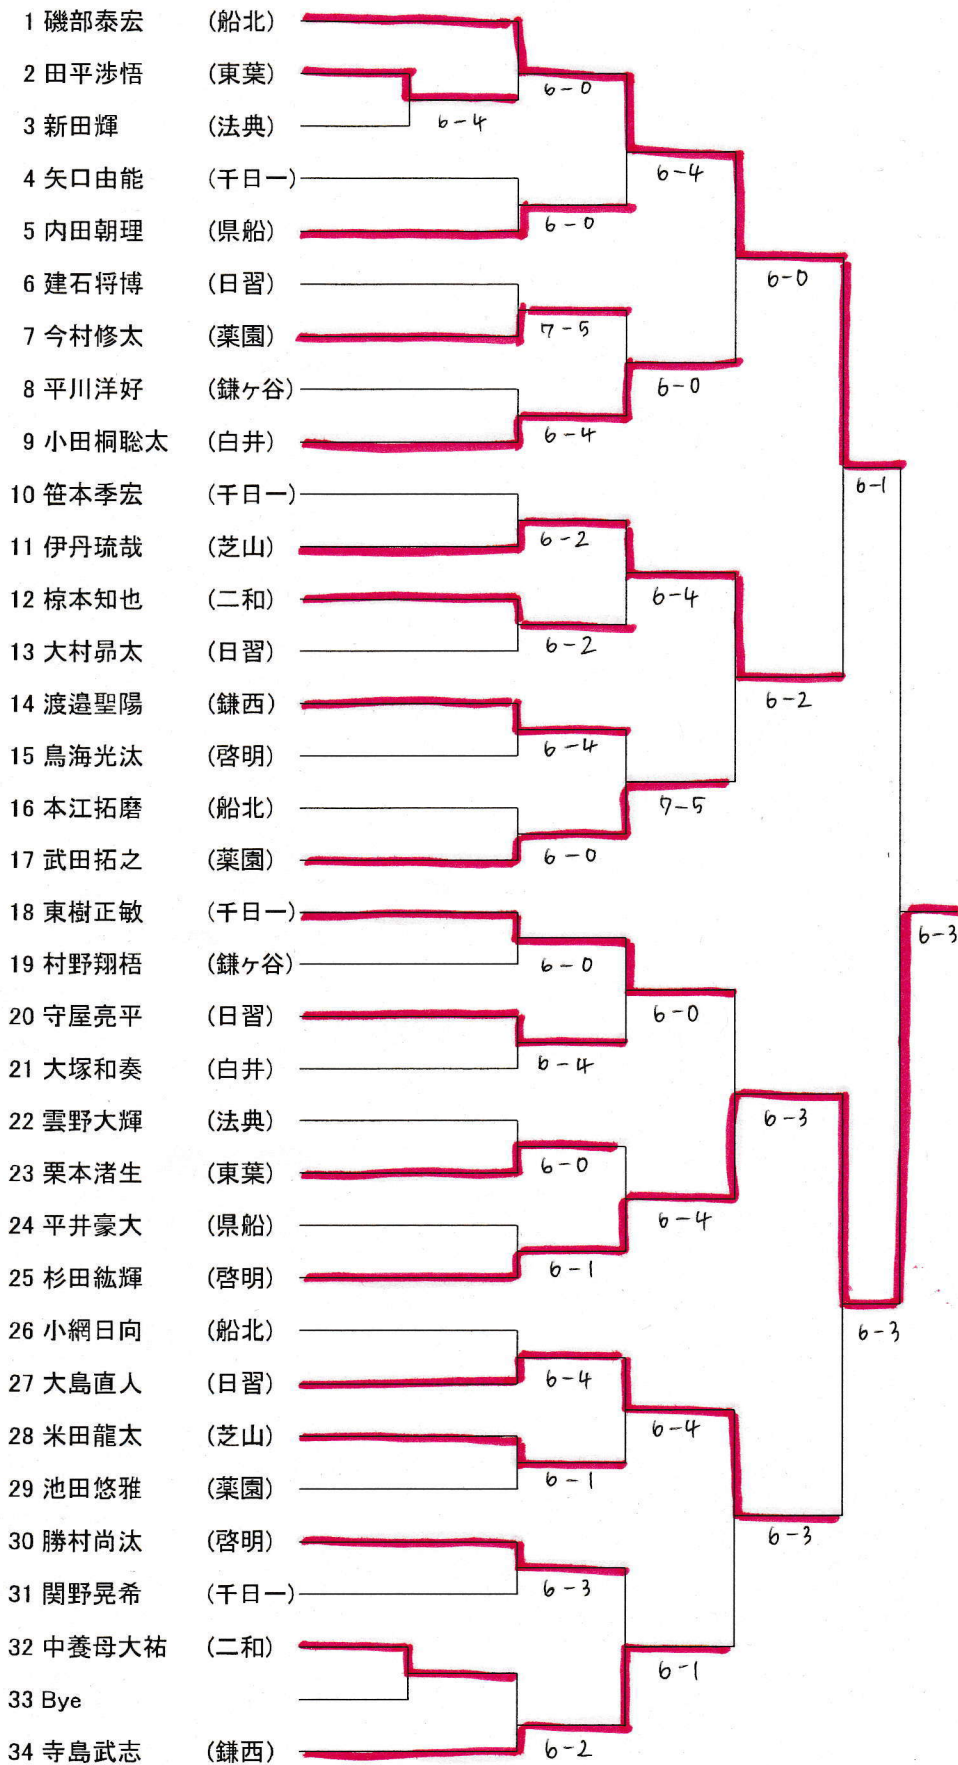

啓明会場

古和釜会場

船橋東A会場

船橋東B会場

船橋北会場

二和会場

二和会場

千日一会場

芝山会場

薬園台会場

| | | | | | | |
|----|-------|-------|---|-----|---|---|
| 1 | 市川綾子 | (県船) | | | | |
| 2 | 水川渚沙 | (啓明) | | 6 | | |
| 3 | 押尾亜実 | (豊富) | 0 | | | |
| 4 | 森本梨恵子 | (鎌ヶ谷) | | 4 | 1 | |
| 5 | 坂本由香梨 | (船東) | | 6 | | 6 |
| 6 | 大熊千夏 | (日習) | 1 | | | 1 |
| 7 | 国吉真由 | (薬園) | | 6 | 5 | |
| 8 | 武藤由里香 | (古和釜) | | | 7 | |
| 9 | 川井稜奈 | (鎌西) | | w.o | | 6 |
| 10 | 熊谷智雅子 | (芝山) | | 6 | | 1 |
| 11 | 渋谷菜々 | (法典) | | 2 | 6 | |
| 12 | 八木澤菜央 | (船東) | | 3 | 2 | |
| 13 | 小野尾梨沙 | (日習) | | 6 | | 2 |
| 14 | 西脇桃 | (啓明) | | 6 | | 6 |
| 15 | 相川英里 | (薬園) | | 0 | 4 | |
| 16 | 藤野七海 | (鎌ヶ谷) | | 2 | 6 | |
| 17 | 橋本七海 | (千日一) | | 6 | | 6 |
| 18 | 大西優果 | (薬園) | | 6 | | 1 |
| 19 | 三上野々花 | (日習) | | 0 | 6 | |
| 20 | 野村友香 | (啓明) | | 2 | 4 | |
| 21 | 横川温佳 | (船東) | | 6 | | 6 |
| 22 | 江森唯 | (千日一) | | 6 | | 1 |
| 23 | 鈴木汐織 | (鎌西) | | 1 | 7 | |
| 24 | 齋藤真彩 | (鎌ヶ谷) | | 4 | 5 | |
| 25 | 原真理子 | (古和釜) | | 6 | | 6 |
| 26 | 大川絵美梨 | (法典) | | 6 | | 4 |
| 27 | 仁田真由美 | (船東) | | 2 | 3 | |
| 28 | 奥寺音夢 | (豊富) | | 3 | 6 | |
| 29 | 清水麻実 | (芝山) | | 6 | | 2 |
| 30 | 室橋みなみ | (県船) | | 6 | | 6 |
| 31 | 根岸芽生 | (日習) | | 0 | | |
| 32 | 坂上夏菜 | (薬園) | | | 2 | |
| 33 | Bye | | | | 6 | |
| 34 | 中尾真帆 | (船東) | | 1 | | 6 |