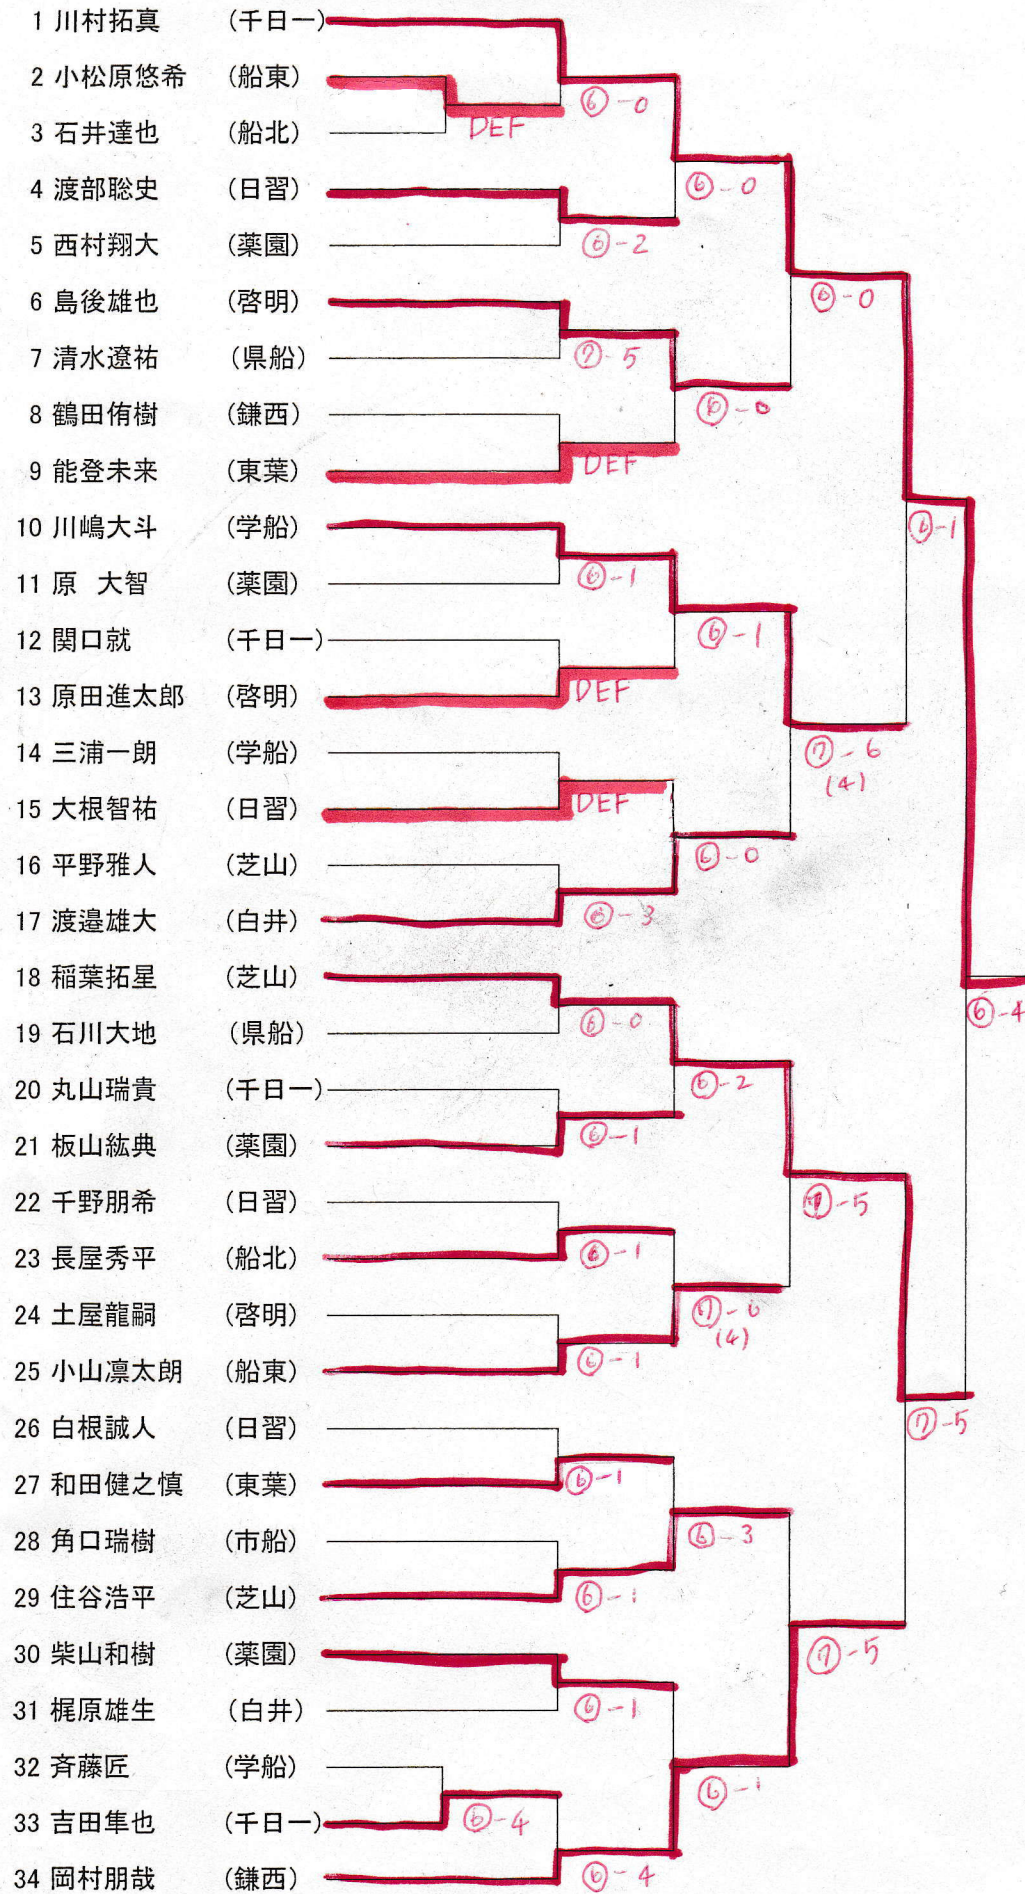

啓明会場

古和釜会場

船橋東A会場

船橋東B会場

船橋北会場

二和会場

二和会場

千日一会場

芝山会場

薬園台会場

| | | | | | | |
|----|-------|-------|---|-----|---|---|
| 1 | 市川綾子 | (県船) | | | | |
| 2 | 水川渚沙 | (啓明) | | 6 | | |
| 3 | 押尾亜実 | (豊富) | 0 | | | |
| 4 | 森本梨恵子 | (鎌ヶ谷) | | 4 | 1 | |
| 5 | 坂本由香梨 | (船東) | | 6 | | 6 |
| 6 | 大熊千夏 | (日習) | 1 | | | 1 |
| 7 | 国吉真由 | (薬園) | | 6 | 5 | |
| 8 | 武藤由里香 | (古和釜) | | | 7 | |
| 9 | 川井稜奈 | (鎌西) | | w.o | | 6 |
| 10 | 熊谷智雅子 | (芝山) | | 6 | | 1 |
| 11 | 渋谷菜々 | (法典) | | 2 | 6 | |
| 12 | 八木澤菜央 | (船東) | | 3 | 2 | |
| 13 | 小野尾梨沙 | (日習) | | 6 | | 2 |
| 14 | 西脇桃 | (啓明) | | 6 | | 6 |
| 15 | 相川英里 | (薬園) | | 0 | 4 | |
| 16 | 藤野七海 | (鎌ヶ谷) | | 2 | 6 | |
| 17 | 橋本七海 | (千日一) | | 6 | | 6 |
| 18 | 大西優果 | (薬園) | | 6 | | 1 |
| 19 | 三上野々花 | (日習) | | 0 | 6 | |
| 20 | 野村友香 | (啓明) | | 2 | 4 | |
| 21 | 横川温佳 | (船東) | | 6 | | 6 |
| 22 | 江森唯 | (千日一) | | 6 | | 1 |
| 23 | 鈴木汐織 | (鎌西) | | 1 | 7 | |
| 24 | 齋藤真彩 | (鎌ヶ谷) | | 4 | 5 | |
| 25 | 原真理子 | (古和釜) | | 6 | | 6 |
| 26 | 大川絵美梨 | (法典) | | 6 | | 4 |
| 27 | 仁田真由美 | (船東) | | 2 | 3 | |
| 28 | 奥寺音夢 | (豊富) | | 3 | 6 | |
| 29 | 清水麻実 | (芝山) | | 6 | | 2 |
| 30 | 室橋みなみ | (県船) | | 6 | | 6 |
| 31 | 根岸芽生 | (日習) | | 0 | | |
| 32 | 坂上夏菜 | (薬園) | | | 2 | |
| 33 | Bye | | | | 6 | |
| 34 | 中尾真帆 | (船東) | | 1 | | 6 |