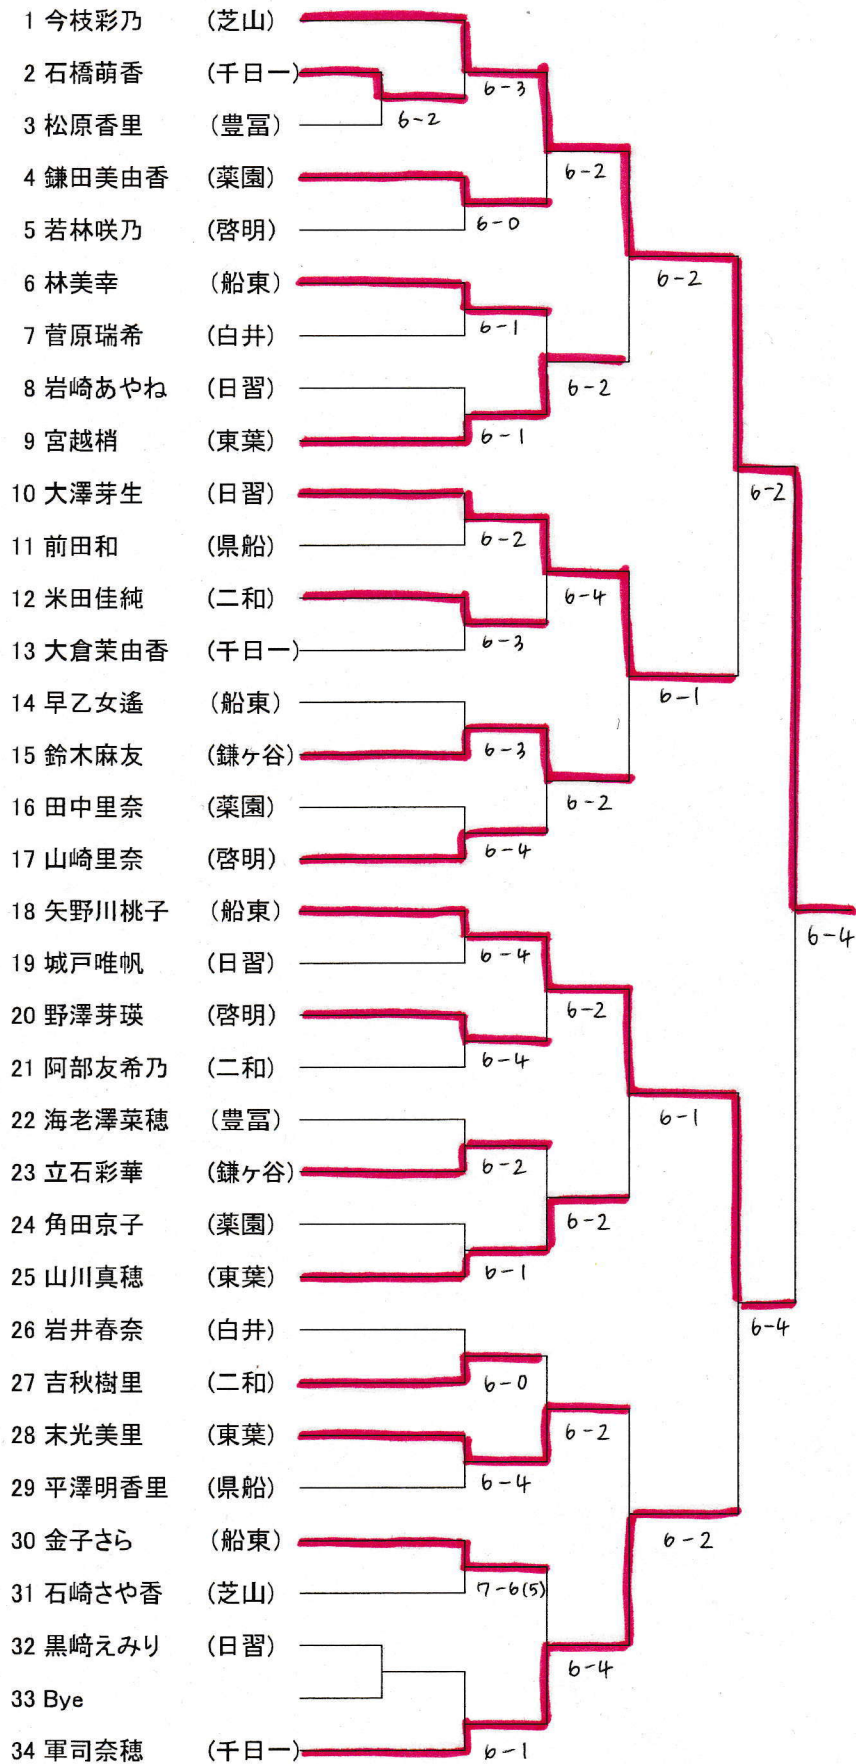

啓明会場

古和釜会場

船橋東A会場

船橋東B会場

船橋北会場

二和会場

二和会場

千日一会場

芝山会場

薬園台会場

| | | | | | | |
|----|-------|-------|---|-----|---|---|
| 1 | 市川綾子 | (県船) | | | | |
| 2 | 水川渚沙 | (啓明) | | 6 | | |
| 3 | 押尾亜実 | (豊富) | 0 | | | |
| 4 | 森本梨恵子 | (鎌ヶ谷) | | 4 | 1 | |
| 5 | 坂本由香梨 | (船東) | | 6 | | 6 |
| 6 | 大熊千夏 | (日習) | 1 | | | 1 |
| 7 | 国吉真由 | (薬園) | | 6 | 5 | |
| 8 | 武藤由里香 | (古和釜) | | | 7 | |
| 9 | 川井稜奈 | (鎌西) | | w.o | | 6 |
| 10 | 熊谷智雅子 | (芝山) | | 6 | | 1 |
| 11 | 渋谷菜々 | (法典) | | 2 | 6 | |
| 12 | 八木澤菜央 | (船東) | | 3 | 2 | |
| 13 | 小野尾梨沙 | (日習) | | 6 | | 2 |
| 14 | 西脇桃 | (啓明) | | 6 | | 6 |
| 15 | 相川英里 | (薬園) | | 0 | 4 | |
| 16 | 藤野七海 | (鎌ヶ谷) | | 2 | 6 | |
| 17 | 橋本七海 | (千日一) | | 6 | | 6 |
| 18 | 大西優果 | (薬園) | | 6 | | 1 |
| 19 | 三上野々花 | (日習) | | 0 | 6 | |
| 20 | 野村友香 | (啓明) | | 2 | 4 | |
| 21 | 横川温佳 | (船東) | | 6 | | 6 |
| 22 | 江森唯 | (千日一) | | 6 | | 1 |
| 23 | 鈴木汐織 | (鎌西) | | 1 | 7 | |
| 24 | 齋藤真彩 | (鎌ヶ谷) | | 4 | 5 | |
| 25 | 原真理子 | (古和釜) | | 6 | | 6 |
| 26 | 大川絵美梨 | (法典) | | 6 | | 4 |
| 27 | 仁田真由美 | (船東) | | 2 | 3 | |
| 28 | 奥寺音夢 | (豊富) | | 3 | 6 | |
| 29 | 清水麻実 | (芝山) | | 6 | | 2 |
| 30 | 室橋みなみ | (県船) | | 6 | | 6 |
| 31 | 根岸芽生 | (日習) | | 0 | | |
| 32 | 坂上夏菜 | (薬園) | | | 2 | |
| 33 | Bye | | | | 6 | |
| 34 | 中尾真帆 | (船東) | | 1 | | 6 |