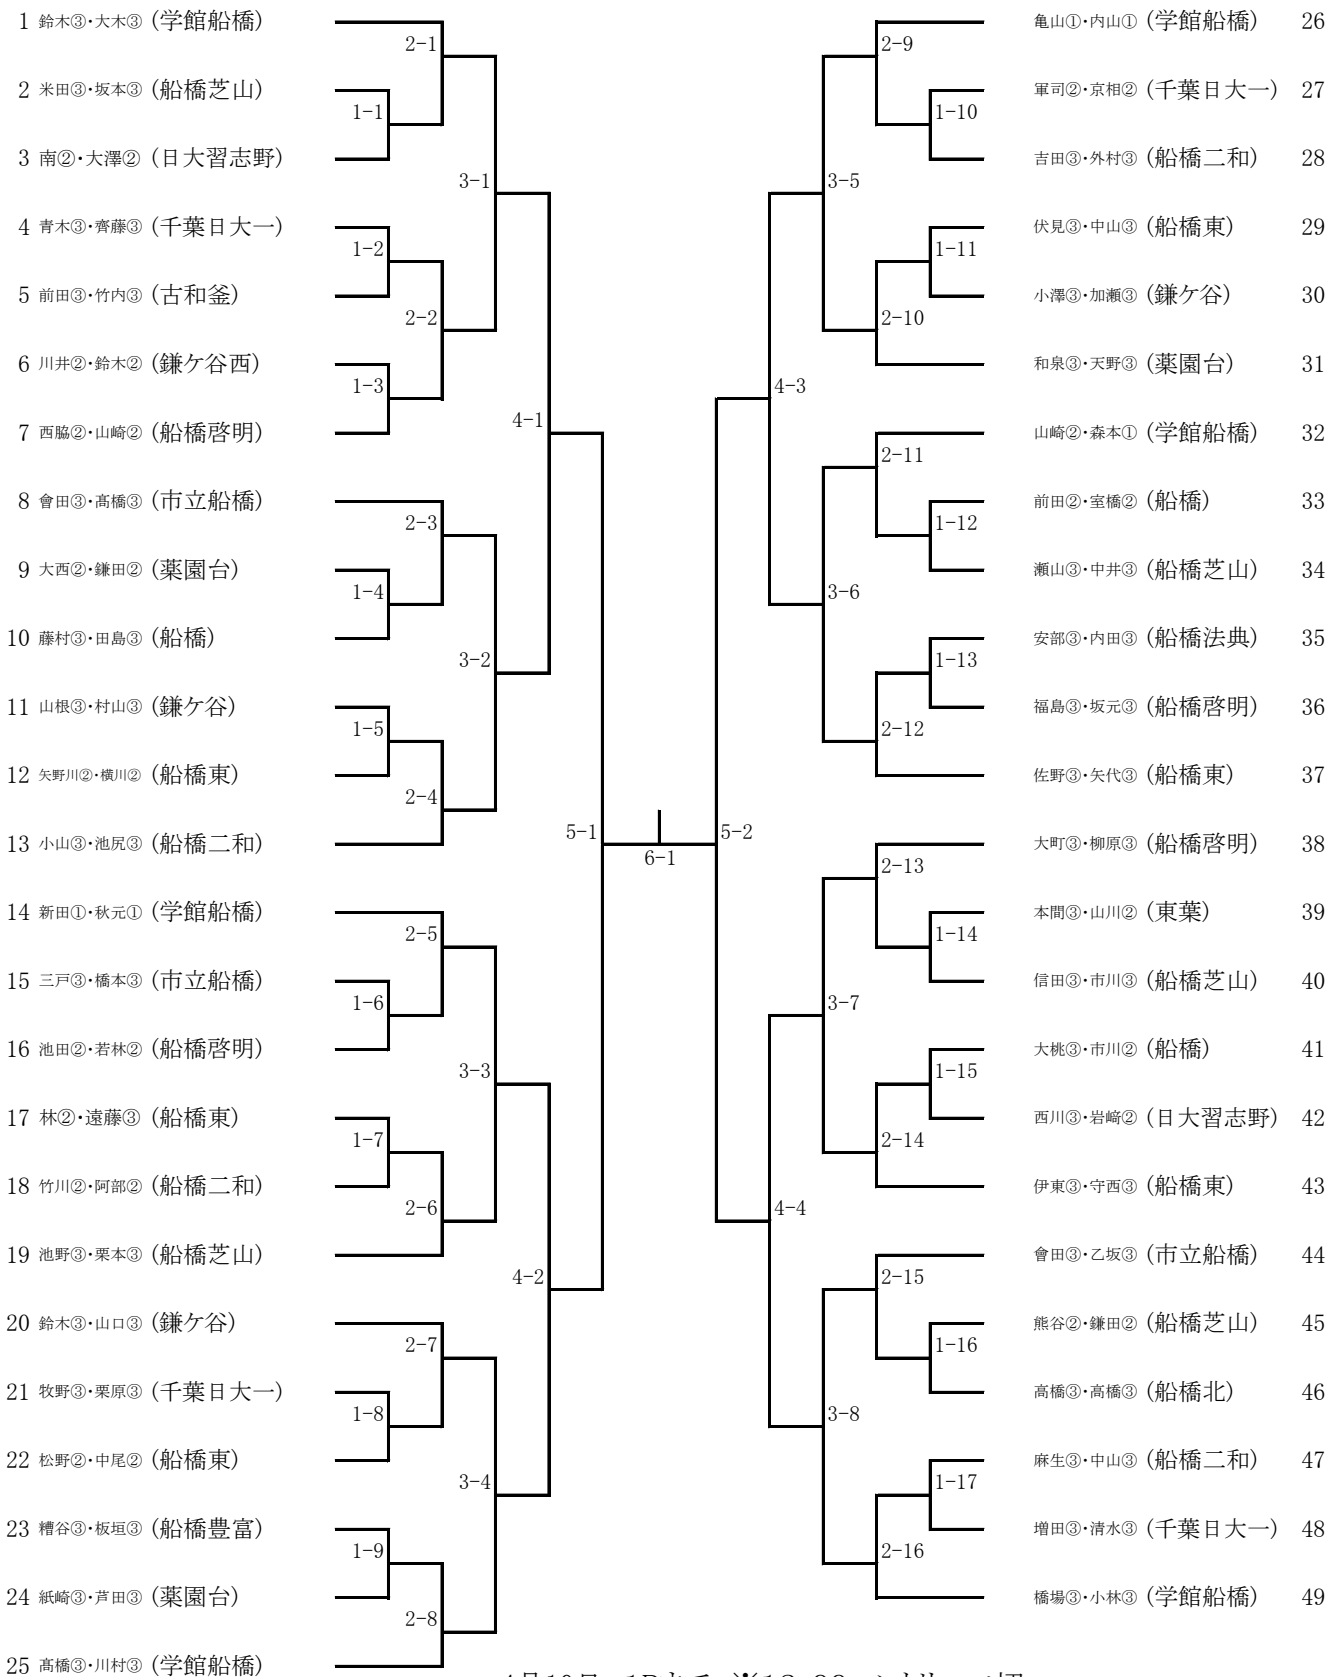

女子ダブルス

フクダ電子

4月10日 1Rまで ※12:00エントリー〆切
4月12日 ベスト8まで ※12:00エントリー〆切
4月13日 ベスト8～最後まで