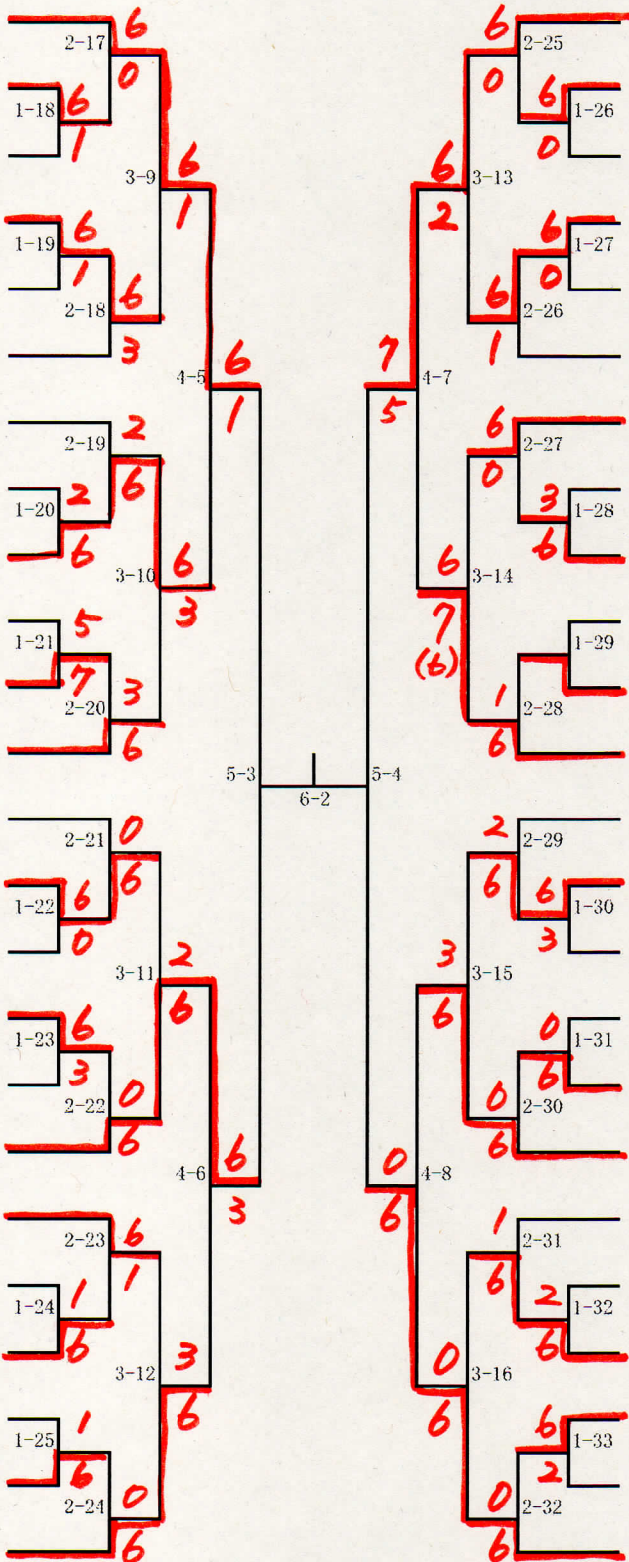

新人テニス大会 第9地区大会

平成27年 8月23日

東葉 1~13

古和釜 14~25

豊富 26~37

千葉日大一 38~49

女子シングルス (1)

1 田中彩海① (学館船橋)	2-1 6	6	2-9	6	南 友夏② (日大習志野) 26
2 関 紗羅々① (船橋法典)	1-1 6	0	0	0	古舘麻衣① (千葉日大一) 27
3 山本真子② (船橋東)	1	3-1 6	6	6	篠塚綾乃① (白井) 28
4 森重優実② (千葉日大一)	1-2 6	1	3-5	1	内山優菜① (船橋芝山) 29
5 松崎美佳① (鎌ヶ谷)	0	2-2 6	6	0	鈴木美保子① (鎌ヶ谷) 30
6 高橋サズ① (薬園台)	1-3 1	4	4-3	0	相川英里② (薬園台) 31
7 福田佑香② (船橋啓明)	6	4-1 6	6	1	平澤明香里② (船橋) 32
8 飯塚直奈② (薬園台)	2-3 6	0	2-11	0	新井理紗① (薬園台) 33
9 大塚千穂② (船橋東)	1-4 3	4	0	3	西片郁夏② (船橋豊富) 34
10 染田千尋① (船橋二和)	6	3-2 6	6	2	榮 結理① (船橋二和) 35
11 宮腰 梢② (東葉)	1-5 6	2	1-13	1	大沼香絵① (船橋東) 36
12 黒崎えみり② (日大習志野)	2	2-4 4	6	6	西脇 桃② (船橋啓明) 37
13 鈴木麻友② (鎌ヶ谷)	6	5-1 6	5-2	6	佐々木梨花① (薬園台) 38
14 石田里奈② (船橋芝山)	2-5 6	6-1	2-13	2	鈴木瑞代① (鎌ヶ谷) 39
15 櫻木美佑① (船橋東)	1-6 6	1	6	6	八木澤菜央② (船橋東) 40
16 芝崎日南実① (船橋二和)	3	3-3 6	3-7	4	野沢芽瑛② (船橋啓明) 41
17 福岡明日美① (薬園台)	1-7 6	2	2	3	関 のぞみ① (船橋) 42
18 宮崎 濤① (船橋啓明)	0	2-6 6	4-4	6	軍司奈穂② (千葉日大一) 43
19 高橋花菜子② (船橋)	0	4-2 6	0	6	清水麻美② (船橋芝山) 44
20 小椋遥佳② (千葉日大一)	2-7 5	3	2-15	3	仁田真由美② (船橋東) 45
21 渡辺菜里① (鎌ヶ谷)	1-8 3	7	1-16	1	吉田千尋① (日大習志野) 46
22 原 真理子② (古和釜)	6	3-4 6	3-8	0	長坂由美① (船橋二和) 47
23 宮本侑佳① (船橋東)	1-9 6	3	0	0	小川紗菜① (東葉) 48
24 根岸芽生② (日大習志野)	0	2-8 6	2-16	6	山崎里紗② (学館船橋) 49
25 吉村瑠菜① (白井)	1				

女子シングルス (2)

- 50 新田祥子① (学館船橋)
- 51 藤野七海② (鎌ヶ谷)
- 52 若林咲乃② (船橋啓明)
- 53 佐藤実有① (船橋東)
- 54 鈴木裕希乃① (船橋芝山)
- 55 芝田桜花① (船橋)
- 56 米田佳純② (船橋二和)
- 57 重久梨花① (白井)
- 58 坂本由香梨② (船橋東)
- 59 国吉真由② (菜園台)
- 60 白鳥はるの① (鎌ヶ谷)
- 61 大澤芽生② (日大習志野)
- 62 川井稜奈② (鎌ヶ谷西)
- 63 須藤玲奈① (船橋芝山)
- 64 松尾有紗① (菜園台)
- 65 三上野々花② (日大習志野)
- 66 加地郁海① (東葉)
- 67 横川温佳② (船橋東)
- 68 池田加奈恵② (船橋啓明)
- 69 米元実夢① (船橋二和)
- 70 安藤理子① (菜園台)
- 71 渋谷菜々② (船橋法典)
- 72 寺嶋陽香① (鎌ヶ谷)
- 73 橋本七海② (千葉日大一)