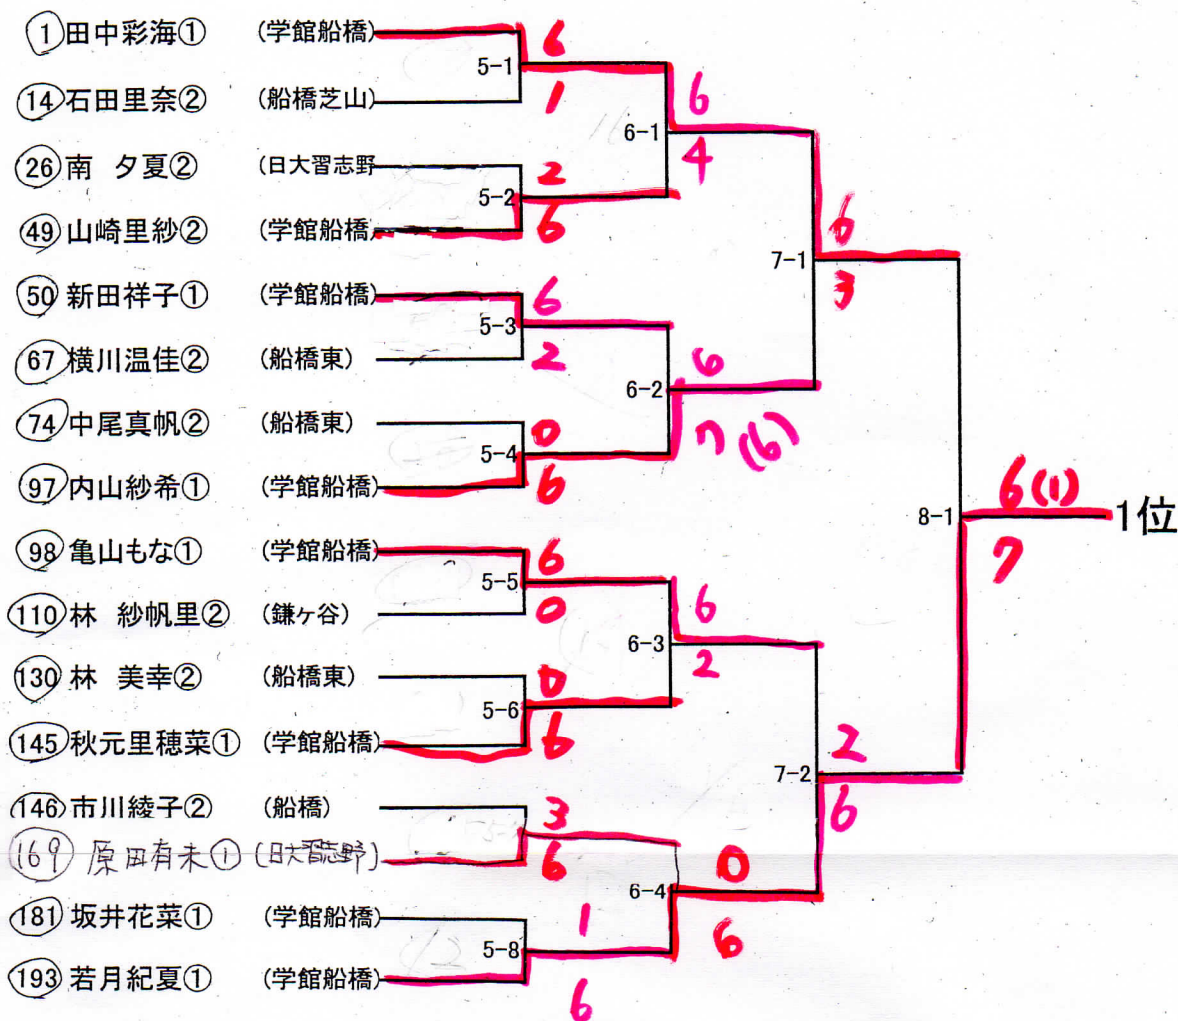

女子ダブルス (2)

49 秋元①・新田① (学館船橋)	2-17 6	森本①・坂井① (学館船橋)	73 2-25 6
50 藤原①・飯島② (船橋啓明)	1-17 6 0	大沼①・田中① (船橋東)	74 1-25 6 4
51 藤原①・坂下① (鎌ヶ谷)	3-9 6	渋谷②・菅原① (船橋法典)	75 3-13 6 3
52 城戸②・柴田① (日大習志野)	1-18 6 0	三上②・塚田② (日大習志野)	76 1-26 6 0
53 後藤①・鹿内① (船橋二和)	2-18 6	長坂①・米元① (船橋二和)	77 2-26 6 0
54 龜山②・坂本② (船橋東)	4-5 4	角田②・相川② (菜園台)	78 4-7 6 3
55 江森②・葦原② (千葉日大一)	2-19 1	大倉②・小椋② (千葉日大一)	79 2-27 4 6
56 小川①・加地① (東葉)	1-19 0 6	野沢②・水川② (船橋啓明)	80 1-27 6 1
57 内山①・川崎① (船橋芝山)	3-10 6	田嶋①・松尾① (菜園台)	81 3-14 6 3
58 奥久①・海老名① (白井)	1-20 6 1	奥津①・池田① (鎌ヶ谷)	82 1-28 6 3
59 吉田①・近藤① (菜園台)	2-20 6 4	平野①・野中① (船橋)	83 2-28 6 2
60 川井②・鈴木② (鎌ヶ谷西)	5-3 4	矢野田②・横川② (船橋東)	84 6
61 山崎②・西脇② (船橋啓明)	2-21 6	大西②・佐々木① (菜園台)	85 2-29 7 5
62 森橋①・石井① (船橋芝山)	1-21 3 6	鈴木①・植松① (鎌ヶ谷)	86 1-29 6 0
63 伊東②・吉秋② (船橋二和)	3-11 6	森重②・石川② (千葉日大一)	87 3-15 6 6
64 八木澤②・早乙女② (船橋東)	1-22 6 0	前田②・室橋② (船橋)	88 1-30 6 1
65 栗林①・新井① (菜園台)	2-22 6 2	根岸②・黒崎② (日大習志野)	89 2-30 6 1
66 西片②・押尾② (船橋豊富)	4-6 4	竹川②・棚橋① (船橋二和)	90 4-8 7 (5)
67 山下②・林② (船橋東)	2-23 6	森本②・齋藤② (鎌ヶ谷)	91 2-31 6 3
68 田中①・高橋① (菜園台)	1-23 7 6(7)	加藤①・千葉① (船橋東)	92 1-31 6 3
69 加藤②・立石② (鎌ヶ谷)	3-12 0	袴塚①・藤塚① (白井)	93 3-16 6 0
70 石橋②・古舘① (千葉日大一)	1-24 6 4	福田②・若林② (船橋啓明)	94 1-32 6 3
71 吉田①・大熊② (日大習志野)	2-24 3 6	平田①・須藤① (船橋芝山)	95 2-32 6 0
72 市川②・平澤② (船橋)	6	若月①・内山① (学館船橋)	96 6

# H27 新人大会 女S 順位戦

県大会出場本数: 6本/193

2014. 8/25

779電子ヒルズコート