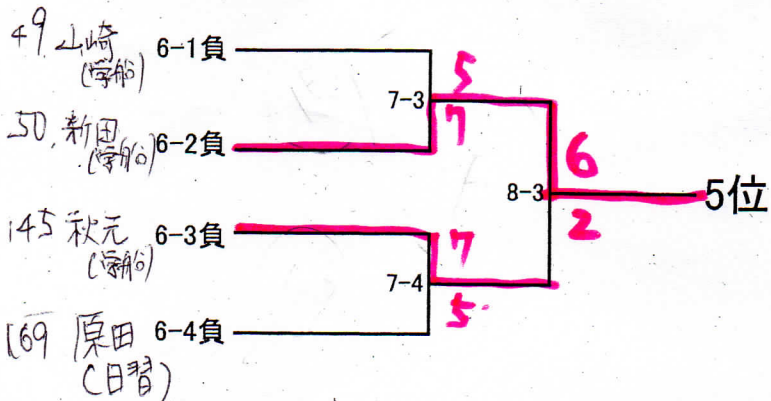

H27 新人大会 女S 順位戦

県大会出場本数: 6本/193

2014. 8/25

779電子ヒルズコート

結果

順位	選手	学校
1 位	193. 若月紀夏	(学館船橋)
2 位	1. 田中彩海	(学館船橋)
3 位	97. 内山紗希	(学館船橋)
4 位	98. 亀山もな	(学館船橋)
5 位	50. 新田祥子	(学館船橋)
6 位	145. 秋元里穂菜	(学館船橋)
7 位	49. 山崎里紗	(学館船橋)
8 位	169. 原田有未	(日大習志野)