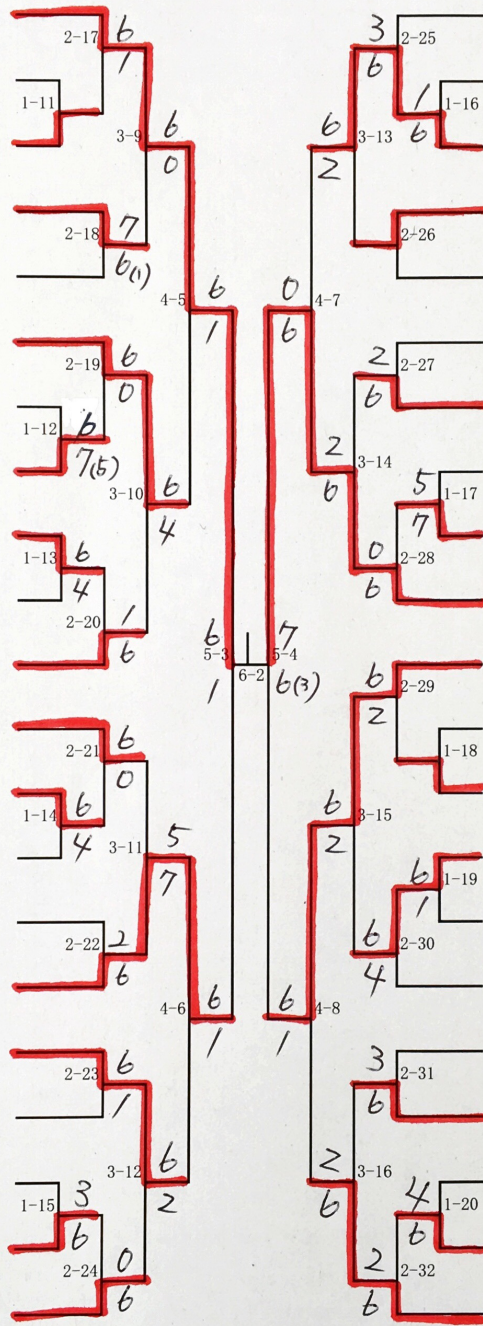

57 浅間 奎祐 (薬園台)

58 高橋 隼人 (船橋芝山)

59 河野 友太郎 (東葉)

60 伊藤 駿佑 (船橋東)

61 上田 優希 (船橋)

62 瀬戸川 敦也 (千葉日大一)

63 神野 嵩 (鎌ヶ谷)

英木 優作 (市立船橋) 64