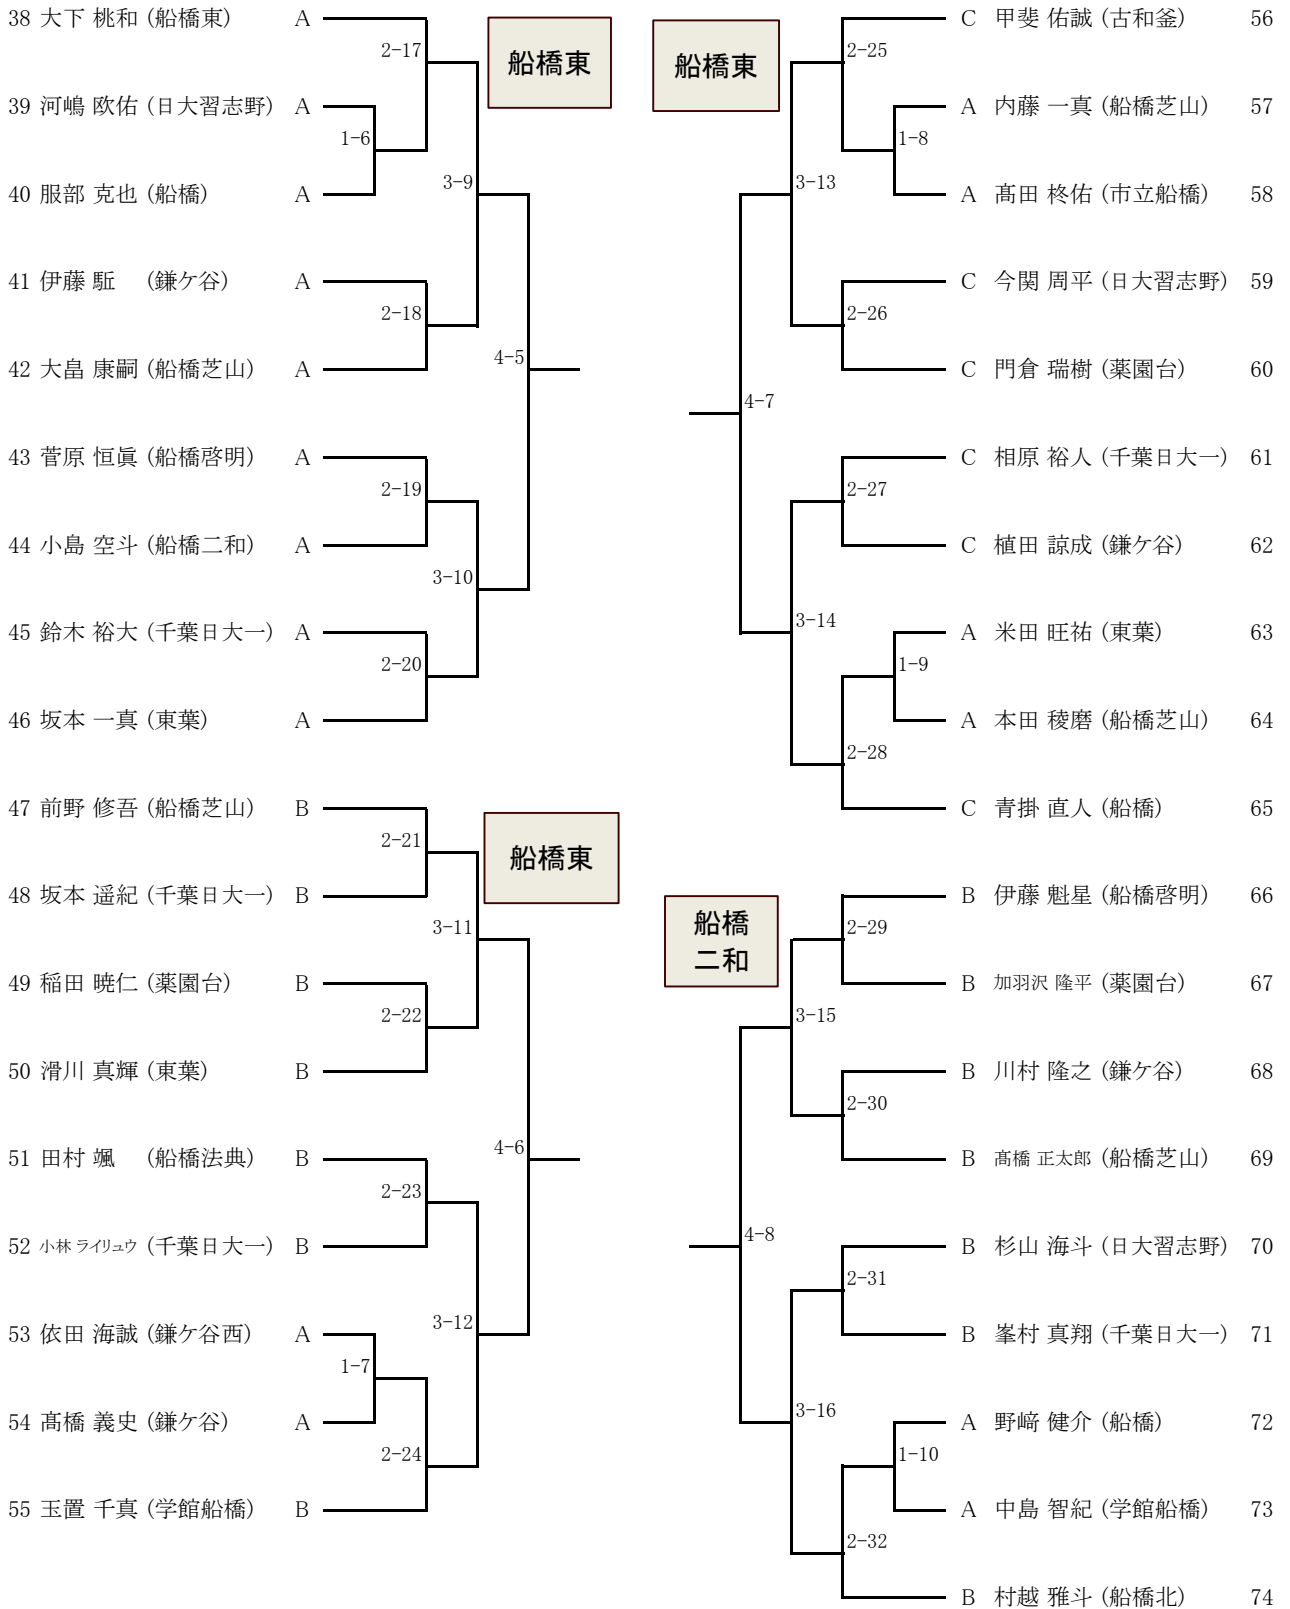

2020年度1年生大会
 令和2年11月22日
 1~28 日大習志野
 29~37 船橋二和

選手によって集合時間が異なります。
 氏名の横に書かれたローマ字に従って集合して下さい。
 A:8:00集合 B:10:00集合 C:11:00集合

男子シングルス (1)

2020年度1年生大会
 令和2年11月22日
 38~65 船橋東
 66~74 船橋二和

選手によって集合時間が異なります。
 氏名の横に書かれたローマ字に従って集合して下さい。
 A:8:00集合 B:10:00集合 C:11:00集合

男子シングルス (2)

2020年度1年生大会
 令和2年11月22日
 75~102 船橋啓明
 103~111 船橋二和

選手によって集合時間が異なります。
 氏名の横に書かれたローマ字に従って集合して下さい。
 A:8:00集合 B:10:00集合 C:11:00集合

男子シングルス (3)