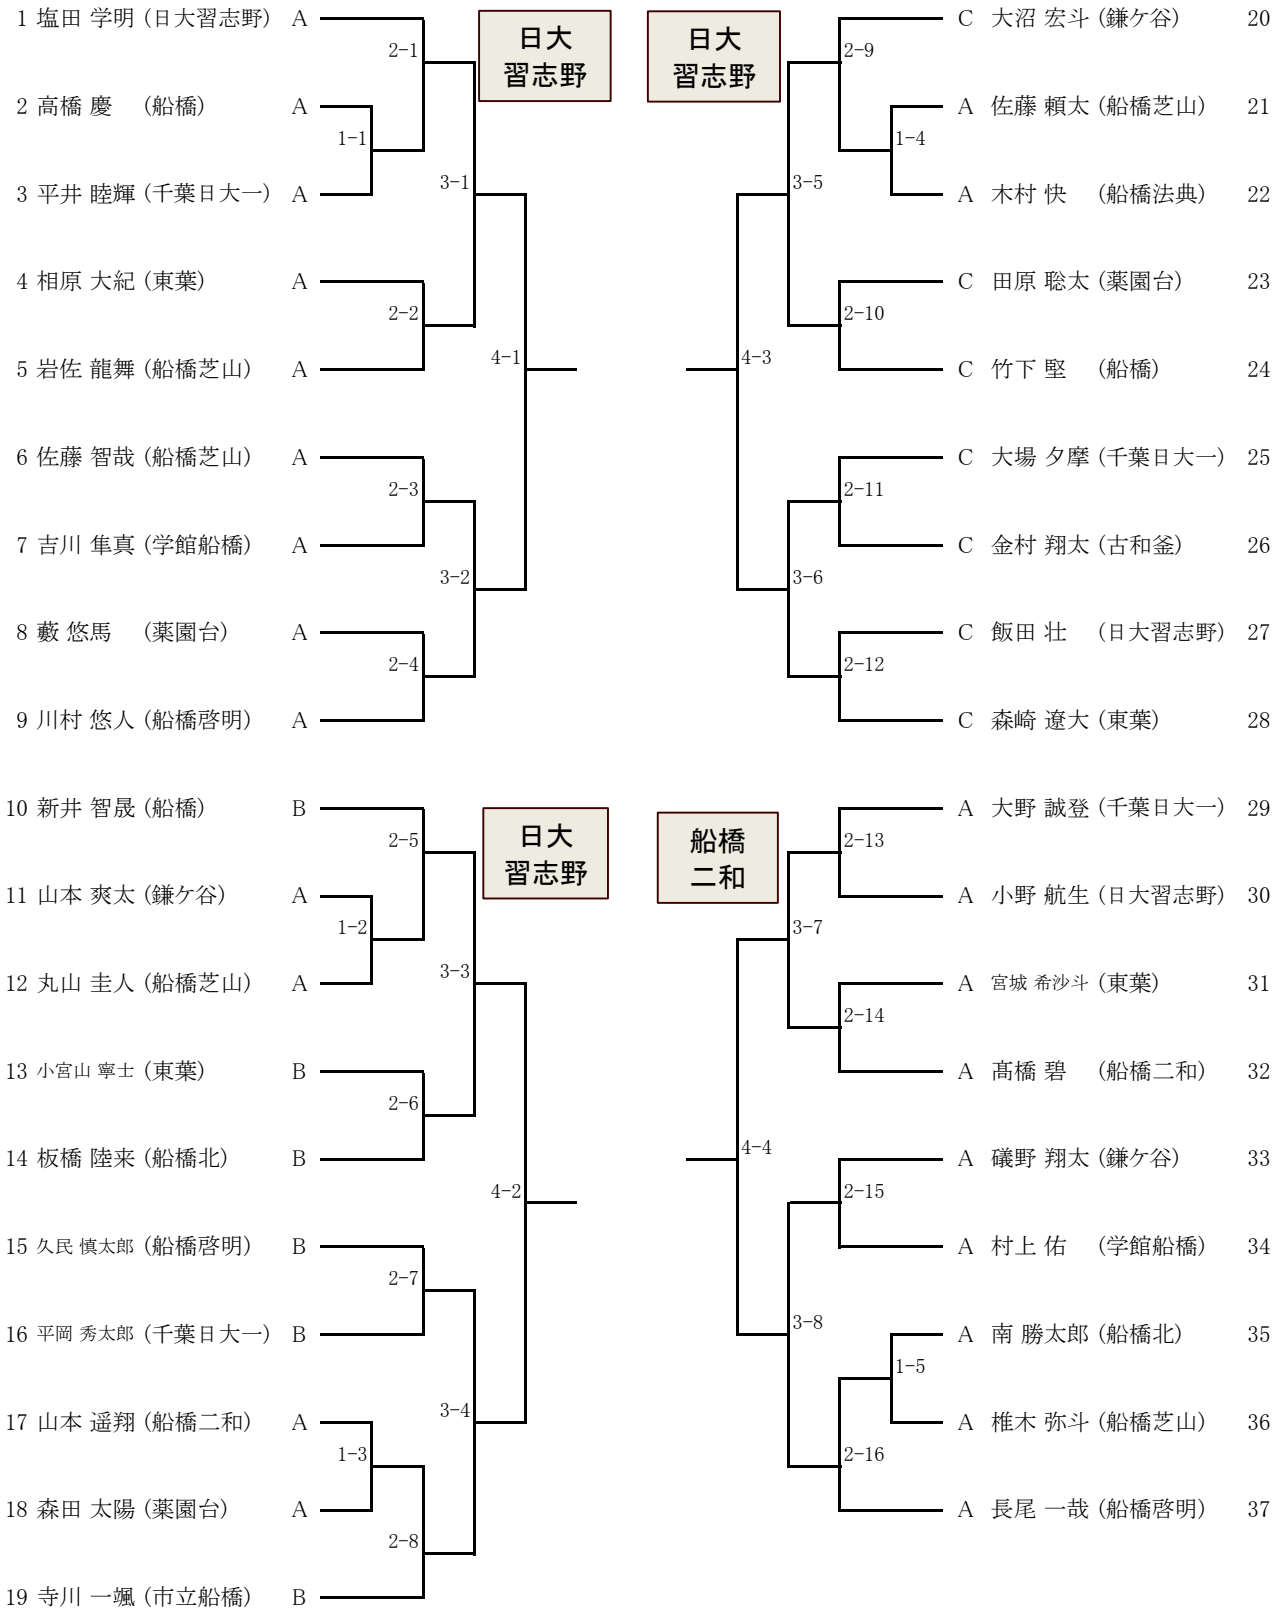

2020年度1年生大会
 令和2年11月22日
 1~28 日大習志野
 29~37 船橋二和

選手によって集合時間が異なります。
 氏名の横に書かれたローマ字に従って集合して下さい。
 A:8:00集合 B:10:00集合 C:11:00集合

男子シングルス (1)

2020年度1年生大会
 令和2年11月22日
 38~65 船橋東
 66~74 船橋二和

選手によって集合時間が異なります。
 氏名の横に書かれたローマ字に従って集合して下さい。
 A:8:00集合 B:10:00集合 C:11:00集合

男子シングルス (2)

2020年度1年生大会
 令和2年11月22日
 75~102 船橋啓明
 103~111 船橋二和

選手によって集合時間が異なります。
 氏名の横に書かれたローマ字に従って集合して下さい。
 A:8:00集合 B:10:00集合 C:11:00集合

男子シングルス (3)