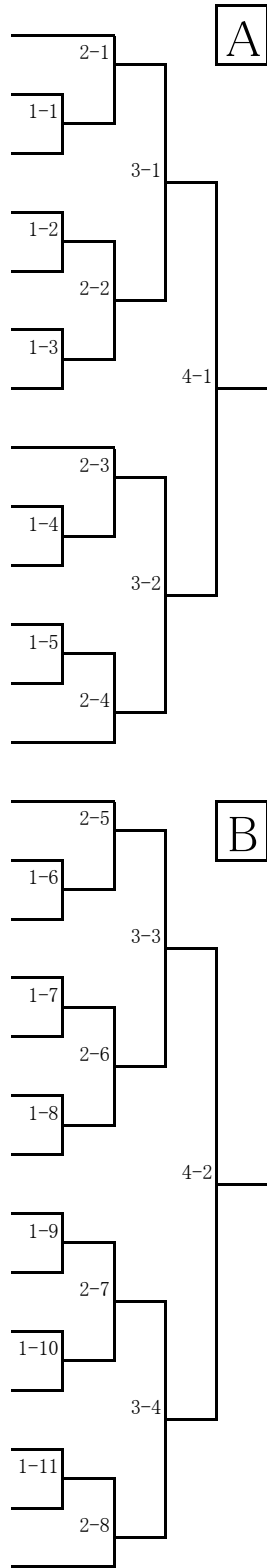

令和4年度プレ地区大会  
 令和4年8月24日  
 フクダ  
 エントリー 〆 切り8:30

女子シングルス (1)

- 1 中川珠里② (船橋東)
- 2 佐藤雪乃① (薬園台)
- 3 前村安璃② (東葉)
- 4 豊田 華① (鎌ヶ谷)
- 5 本宮聖奈① (千葉日大一)
- 6 安達南奈① (船橋)
- 7 桜庭瑠菜② (薬園台)
- 8 小泉 遥② (千葉日大一)
- 9 齋藤里紗① (日大習志野)
- 10 戸澤陽香① (鎌ヶ谷)
- 11 鎌滝菜帆② (白井)
- 12 井上琴未② (船橋東)
- 13 小西紗愛② (薬園台)
- 14 小澤苺羽② (学館船橋)
- 15 楊 越② (船橋東)
- 16 福西美桜里② (日大習志野)
- 17 坂上美夏② (薬園台)
- 18 寺林くるみ① (船橋東)
- 19 早崎真那実① (東葉)
- 20 中川千夜美② (船橋)
- 21 中村来瞳② (東葉)
- 22 水野優衣① (薬園台)
- 23 穴澤茉帆① (船橋東)
- 24 黒澤月陽① (鎌ヶ谷)
- 25 高田実桜① (船橋啓明)
- 26 伊藤未侑① (千葉日大一)
- 27 阿部 爽① (船橋二和)

- 28 重田まゆ② (東葉)
- 29 山田陽菜② (千葉日大一)
- 30 宮澤舞衣② (船橋東)
- 31 東峰璃央② (薬園台)
- 32 八須和菜① (船橋)
- 33 小川咲奈① (船橋東)
- 34 足立初花① (船橋啓明)
- 35 宮崎麻夏② (鎌ヶ谷)
- 36 産形優佳① (千葉日大一)
- 37 眞弓花歩② (船橋東)
- 38 伊藤実彩② (薬園台)
- 39 篠崎夢奏① (市立船橋)
- 40 広瀬七菜② (日大習志野)
- 41 田村優衣① (船橋法典)
- 42 前川由佳① (船橋芝山)
- 43 山崎佳奈② (日大習志野)
- 44 石井乃愛① (鎌ヶ谷)
- 45 世古真那実① (東葉)
- 46 萩原真理子① (薬園台)
- 47 戸川 結① (船橋東)
- 48 白井 杏① (船橋啓明)
- 49 北條陽菜② (日大習志野)
- 50 神崎智代美① (船橋東)
- 51 海野遥菜① (薬園台)
- 52 池田莉里花① (東葉)
- 53 山野優奈② (船橋東)
- 54 高瀬理央① (船橋)
- 55 木原園結② (千葉日大一)

女子シングルス (2)

56 佐藤結子② (薬園台)		石川優愛② (船橋啓明)	84
57 佐藤璃庵① (千葉日大一)		吉越由真② (船橋東)	85
58 三浦茉奈① (船橋東)		唐木田 希① (船橋法典)	86
59 梅澤はるひ② (東葉)		千葉梨央奈① (船橋二和)	87
60 愛波春佳① (日大習志野)		上原佳奈① (船橋東)	88
61 浅野美涼① (船橋東)		益池春奈① (鎌ヶ谷)	89
62 柴田恵理① (船橋法典)		荒井柚花② (薬園台)	90
63 星 友葉② (鎌ヶ谷)		友野遙菜② (船橋東)	91
64 川本知佳① (薬園台)		坂根綾乃① (東葉)	92
65 塩谷莉奈① (船橋東)		山本華凜① (薬園台)	93
66 竹之下 葵① (船橋啓明)		永井祐衣② (船橋)	94
67 鶴崎紗音① (千葉日大一)		加藤陽菜① (学館船橋)	95
68 坂本優奈① (東葉)		田中優衣① (千葉日大一)	96
69 小沼陶子② (船橋)	大石彩七② (日大習志野)	97	
70 涌井瑠菜① (白井)		梅原ひなた② (船橋東)	98
71 小川 桜① (東葉)		落合美優菜① (日大習志野)	99
72 三原和花① (千葉日大一)		永井美滯② (千葉日大一)	100
73 柴崎春花② (薬園台)		伊藤詩野① (薬園台)	101
74 藤倉あかね① (船橋東)		竹村柑南① (東葉)	102
75 日高晴香① (船橋)		蛭田心愛① (白井)	103
76 萩本瑠璃① (鎌ヶ谷)		中村春恵① (船橋啓明)	104
77 吉田理紗① (船橋芝山)		原田葉那① (薬園台)	105
78 赤井美心② (日大習志野)		小澤 凜① (千葉日大一)	106
79 中村珠妃① (船橋東)		益子梨愛② (船橋東)	107
80 浅田清花② (薬園台)		弥重咲希② (船橋)	108
81 石丸佳奈② (船橋東)		油井花奈① (薬園台)	109
82 川崎聖莉奈① (千葉日大一)		大河平明日香② (鎌ヶ谷)	110
83 小室美海① (市立船橋)			