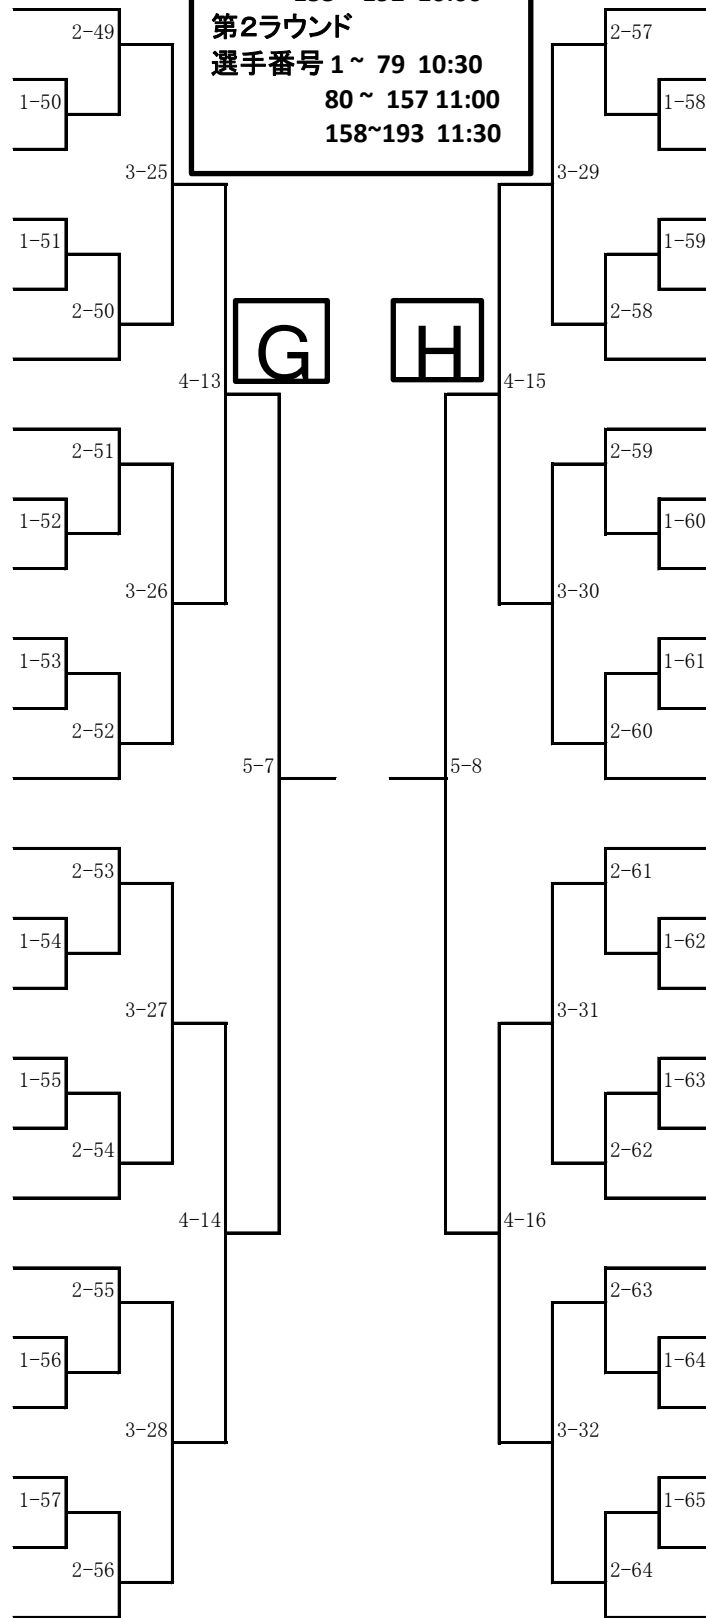

男子シングルス (4)

エントリー完了時間
第1ラウンド
選手番号 2 ~ 76 8:30
77 ~ 154 9:30
155 ~ 192 10:00
第2ラウンド
選手番号 1 ~ 79 10:30
80 ~ 157 11:00
158 ~ 193 11:30

- 146 古賀遙斗② (日大習志野)
- 147 夏目 翼② (千葉日大一)
- 148 武田康希③ (東葉)
- 149 梶山大輔② (船橋啓明)
- 150 木本悠惺② (船橋東)
- 151 松田桐梧② (船橋芝山)
- 152 田村考平③ (船橋北)
- 153 佐直慶悟② (日大習志野)
- 154 黄 浩賢③ (船橋芝山)
- 155 大久保瑛翔③ (船橋東)
- 156 大原慶次郎② (東葉)
- 157 木村晴希③ (千葉日大一)
- 158 漆原直樹③ (船橋二和)
- 159 小林秀芽② (船橋芝山)
- 160 箱田優太③ (鎌ヶ谷)
- 161 小林漣水③ (船橋啓明)
- 162 門谷空晃② (東葉)
- 163 前田圭輝③ (日大習志野)
- 164 伊藤 陸③ (船橋東)
- 165 千葉大輝② (千葉日大一)
- 166 目黒吏雄② (船橋啓明)
- 167 原 悠泰③ (船橋)
- 168 植木琉偉③ (日大習志野)
- 169 早川和輝② (船橋芝山)

- 小島帆人② (薬園台) 170
- 三橋拓斗③ (船橋芝山) 171
- 福本大育② (日大習志野) 172
- 倉上恭亮② (東葉) 173
- 神宮路怜央② (千葉日大一) 174
- 友田隆一郎③ (船橋二和) 175
- 源 勇行③ (船橋芝山) 176
- 石塚宏志郎② (船橋東) 177
- 土居龍史③ (船橋) 178
- 佐竹泰昌③ (船橋啓明) 179
- 高橋佳寿② (日大習志野) 180
- 鈴木中庸① (白井) 181
- 平島颯翔③ (船橋啓明) 182
- 宮越 仁② (日大習志野) 183
- 原 一樹② (東葉) 184
- 吉田伊吹② (学館船橋) 185
- 吉田憲伸③ (船橋芝山) 186
- 本牧 朔③ (千葉日大一) 187
- 石井尚哉② (船橋芝山) 188
- 後藤遼羽② (船橋東) 189
- 織田一紀③ (船橋) 190
- 杉山晴都② (千葉日大一) 191
- 阿部悠生② (船橋啓明) 192
- 大林颯太③ (日大習志野) 193