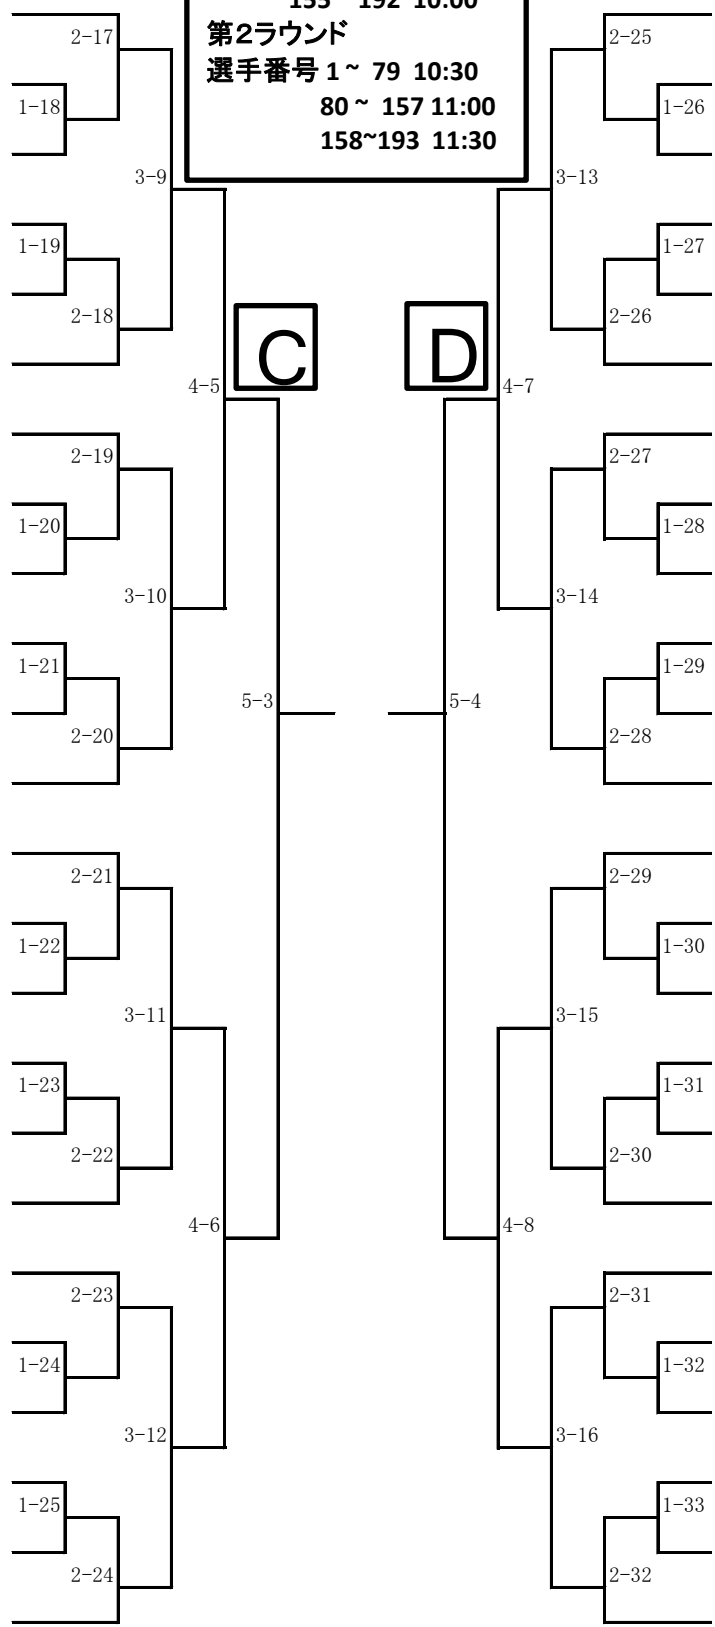

男子シングルス (2)

エントリー完了時間
第1ラウンド
選手番号 2~76 8:30
77~154 9:30
155~192 10:00
第2ラウンド
選手番号 1~79 10:30
80~157 11:00
158~193 11:30

- 50 沖根智大② (千葉日大一)
- 51 工藤 碧② (船橋啓明)
- 52 金子龍介③ (日大習志野)
- 53 出沖蓮太② (船橋芝山)
- 54 相川尚通② (船橋)
- 55 鈴木蘭一③ (東葉)
- 56 佐々木洗陽③ (船橋啓明)
- 57 佐藤那祐汰② (東葉)
- 58 立石元輝③ (日大習志野)
- 59 松本直大③ (船橋二和)
- 60 今井涼太③ (船橋東)
- 61 末弘昭一郎③ (船橋芝山)
- 62 安楽周大③ (鎌ヶ谷)
- 63 加川俊太郎② (日大習志野)
- 64 吉村広樹② (船橋東)
- 65 比佐野遥希② (古和釜)
- 66 関口直希② (千葉日大一)
- 67 増子 優③ (東葉)
- 68 大川徳明② (船橋二和)
- 69 高垣理央② (千葉日大一)
- 70 宮武直毅③ (船橋)
- 71 川井一真② (日大習志野)
- 72 萩原碧士③ (船橋芝山)
- 73 山田航也② (船橋啓明)

- 小澤秀征③ (東葉) 74
- 藤井勇祐② (日大習志野) 75
- 加茂恭平③ (船橋二和) 76
- 菅 大貴② (薬園台) 77
- 石井結大② (船橋芝山) 78
- 加納経久③ (船橋啓明) 79
- 市川颯太郎③ (日大習志野) 80
- 橋本陽也② (船橋啓明) 81
- 清島珀翔② (船橋東) 82
- 秋葉 悠② (千葉日大一) 83
- 三本松陽人③ (船橋) 84
- 山崎羽琉③ (船橋芝山) 85
- 山口結生③ (千葉日大一) 86
- 松本幸汰② (船橋東) 87
- 渡辺 蓮② (船橋芝山) 88
- 佐々木優太③ (船橋啓明) 89
- 会沢勝彦② (学館船橋) 90
- 持田優也③ (日大習志野) 91
- 横山青葉③ (東葉) 92
- 三村透空② (船橋啓明) 93
- 木村慧太② (船橋芝山) 94
- 長野佑樹② (千葉日大一) 95
- 谷村浩祐② (船橋) 96
- 稲本琳緒② (日大習志野) 97