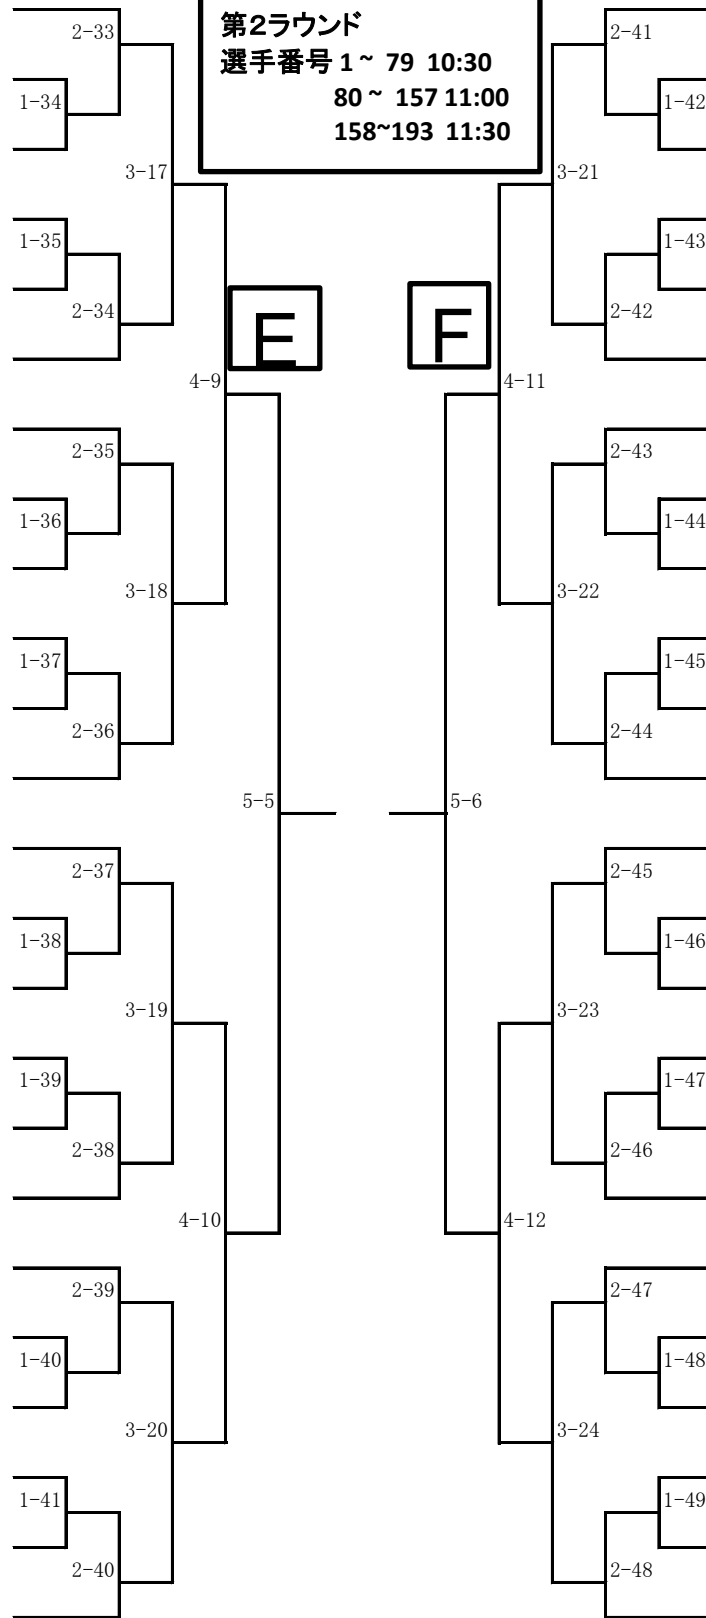

令和5年度 プレ地区大会(3月)
令和5年3月25日
稲毛海岸(13面)

男子シングルス (3)

- 98 大崎真蔵③ (千葉日大一)
- 99 八木下想平② (船橋東)
- 100 箕輪宙也③ (東葉)
- 101 河内俊佑③ (日大習志野)
- 102 砂場耀斗③ (船橋芝山)
- 103 田村 旬③ (船橋)
- 104 秦野颯真② (日大習志野)
- 105 古宮吏宗③ (船橋啓明)
- 106 吉野龍乃助② (船橋二和)
- 107 宇野澤寿保③ (千葉日大一)
- 108 森岡拓哉② (船橋芝山)
- 109 厚見哲平② (薬園台)
- 110 谷口 周② (古和釜)
- 111 藤本龍真② (東葉)
- 112 長田信太郎③ (日大習志野)
- 113 松本大輝③ (千葉日大一)
- 114 鏡 太郎③ (鎌ヶ谷)
- 115 八木澤颯斗③ (船橋啓明)
- 116 佐藤勇太③ (船橋)
- 117 赤木智哉② (日大習志野)
- 118 辻 翔馬③ (船橋東)
- 119 松本勇希③ (船橋芝山)
- 120 藤田琉碧③ (船橋啓明)
- 121 藤木洸斗② (船橋北)

- 山本梗介③ (船橋) 122
- 和田 司③ (日大習志野) 123
- 今井碧士③ (東葉) 124
- 細谷隆之介② (千葉日大一) 125
- 佐々木晴弥② (船橋法典) 126
- 田村涼優③ (船橋芝山) 127
- 佐藤駿太郎③ (千葉日大一) 128
- 杉尾晃基③ (船橋芝山) 129
- 上野 奏② (船橋啓明) 130
- 嶋村 環② (日大習志野) 131
- 櫻井瑠愛② (船橋二和) 132
- 荒木結翔③ (船橋東) 133
- 白次泰地② (船橋二和) 134
- 割橋秀聡② (千葉日大一) 135
- 宇梶絢太③ (日大習志野) 136
- 遠藤省太郎③ (船橋啓明) 137
- 藤本悠斗② (東葉) 138
- 飯島 颯③ (船橋芝山) 139
- 佐久間遥人② (鎌ヶ谷) 140
- 松田紘武② (日大習志野) 141
- 町山遼太③ (船橋芝山) 142
- 池上和希② (船橋) 143
- 長谷川晴太② (船橋啓明) 144
- 櫻井勇利② (船橋東) 145