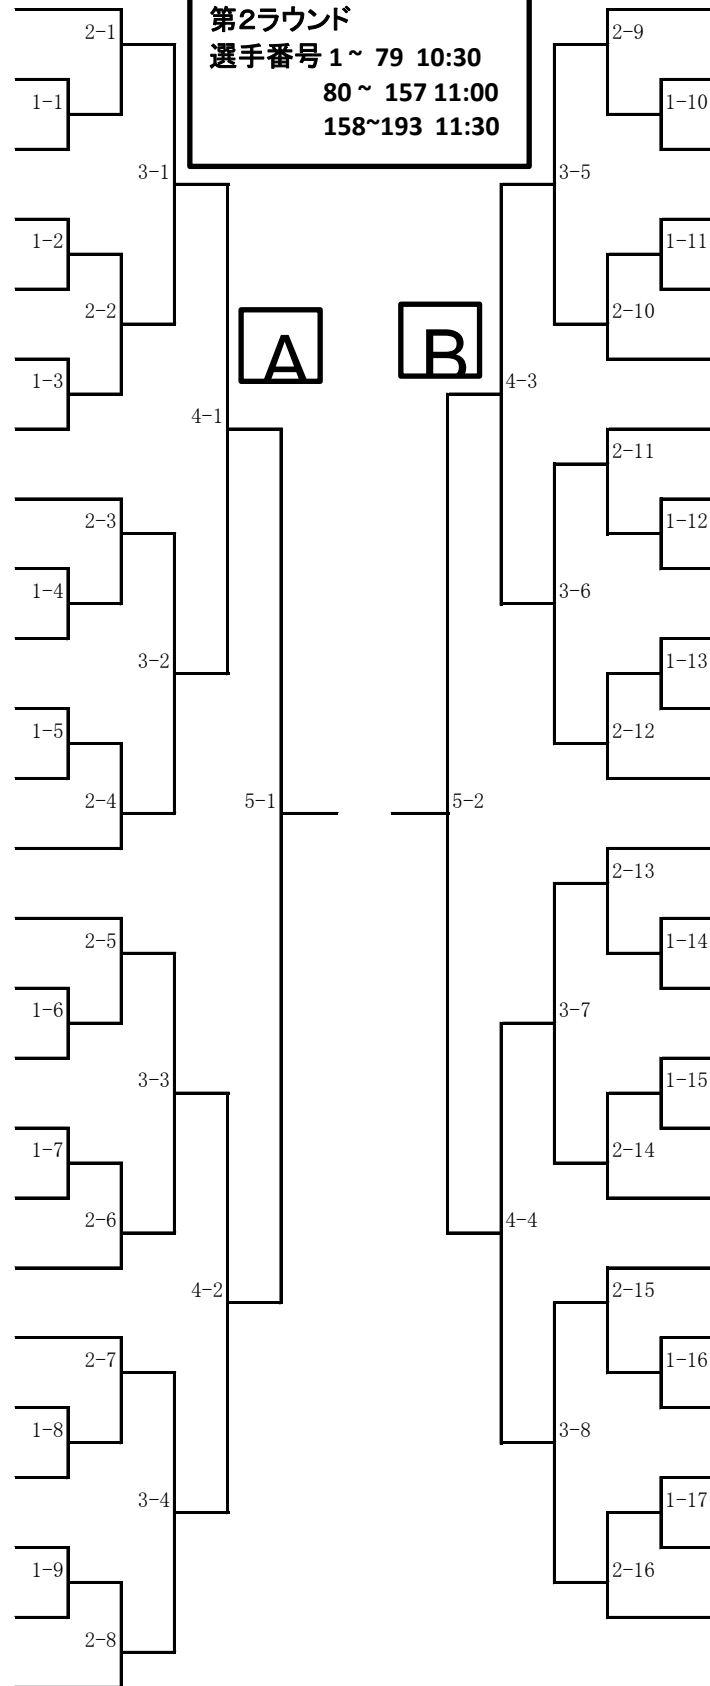

男子シングルス (1)

エントリー完了時間
第1ラウンド
 選手番号 2 ~ 76 8:30
 77 ~ 154 9:30
 155 ~ 192 10:00
第2ラウンド
 選手番号 1 ~ 79 10:30
 80 ~ 157 11:00
 158 ~ 193 11:30

- 1 戸蒔蔵人③ (船橋)
- 2 岩田和樹③ (船橋東)
- 3 奥澤 励② (船橋啓明)
- 4 諫山大晟③ (日大習志野)
- 5 堀越叶夢② (船橋二和)
- 6 濱田朋希③ (船橋芝山)
- 7 鹿取稔央③ (千葉日大一)
- 8 宮里悠太郎③ (船橋啓明)
- 9 渡辺泰成② (東葉)
- 10 鈴木修門② (薬園台)
- 11 矢島璃空② (船橋芝山)
- 12 神田颯大③ (日大習志野)
- 13 高橋大耀② (千葉日大一)
- 14 中宮亮汰③ (船橋法典)
- 15 岡田奨悟② (古和釜)
- 16 丹生彪太郎② (船橋東)
- 17 中西亮太③ (日大習志野)
- 18 四十物大樹③ (船橋芝山)
- 19 平岡祐典③ (船橋啓明)
- 20 永田權知③ (日大習志野)
- 21 瀧川礼生② (千葉日大一)
- 22 高橋 晴② (東葉)
- 23 藤谷 碧③ (船橋芝山)
- 24 佐藤大歩③ (船橋二和)
- 25 魚崎瑛太② (学館船橋)

- 黒川惺音③ (鎌ヶ谷) 26
- 中村陽碧② (千葉日大一) 27
- 奥田 新③ (船橋芝山) 28
- 竹内康祐③ (船橋東) 29
- 小野遼河③ (船橋) 30
- 米井大貴③ (日大習志野) 31
- 青柳陽斗③ (船橋啓明) 32
- 恵比壽涼介② (東葉) 33
- 竹森文哉② (薬園台) 34
- 楠 宗真③ (千葉日大一) 35
- 長谷川隼人② (船橋芝山) 36
- 金子 凌③ (日大習志野) 37
- 武井一泰③ (船橋) 38
- 中村 陸③ (船橋東) 39
- 小栗智怜③ (千葉日大一) 40
- 岡田創太郎③ (船橋啓明) 41
- 秦 壮大③ (船橋北) 42
- 伊藤良晟② (日大習志野) 43
- 中川雄介③ (東葉) 44
- 大島僚介② (白井) 45
- 長島光汰② (船橋啓明) 46
- 菰田陽向② (船橋芝山) 47
- 小森伊知朗② (日大習志野) 48
- 岩上凌空② (船橋二和) 49

男子シングルス (2)

エントリー完了時間
第1ラウンド
 選手番号 2~76 8:30
 77~154 9:30
 155~192 10:00
第2ラウンド
 選手番号 1~79 10:30
 80~157 11:00
 158~193 11:30

- 50 沖根智大② (千葉日大一)
- 51 工藤 碧② (船橋啓明)
- 52 金子龍介③ (日大習志野)
- 53 出沖蓮太② (船橋芝山)
- 54 相川尚通② (船橋)
- 55 鈴木蘭一③ (東葉)
- 56 佐々木洗陽③ (船橋啓明)
- 57 佐藤那祐汰② (東葉)
- 58 立石元輝③ (日大習志野)
- 59 松本直大③ (船橋二和)
- 60 今井涼太③ (船橋東)
- 61 末弘昭一郎③ (船橋芝山)
- 62 安楽周大③ (鎌ヶ谷)
- 63 加川俊太郎② (日大習志野)
- 64 吉村広樹② (船橋東)
- 65 比佐野遥希② (古和釜)
- 66 関口直希② (千葉日大一)
- 67 増子 優③ (東葉)
- 68 大川徳明② (船橋二和)
- 69 高垣理央② (千葉日大一)
- 70 宮武直毅③ (船橋)
- 71 川井一真② (日大習志野)
- 72 萩原碧士③ (船橋芝山)
- 73 山田航也② (船橋啓明)