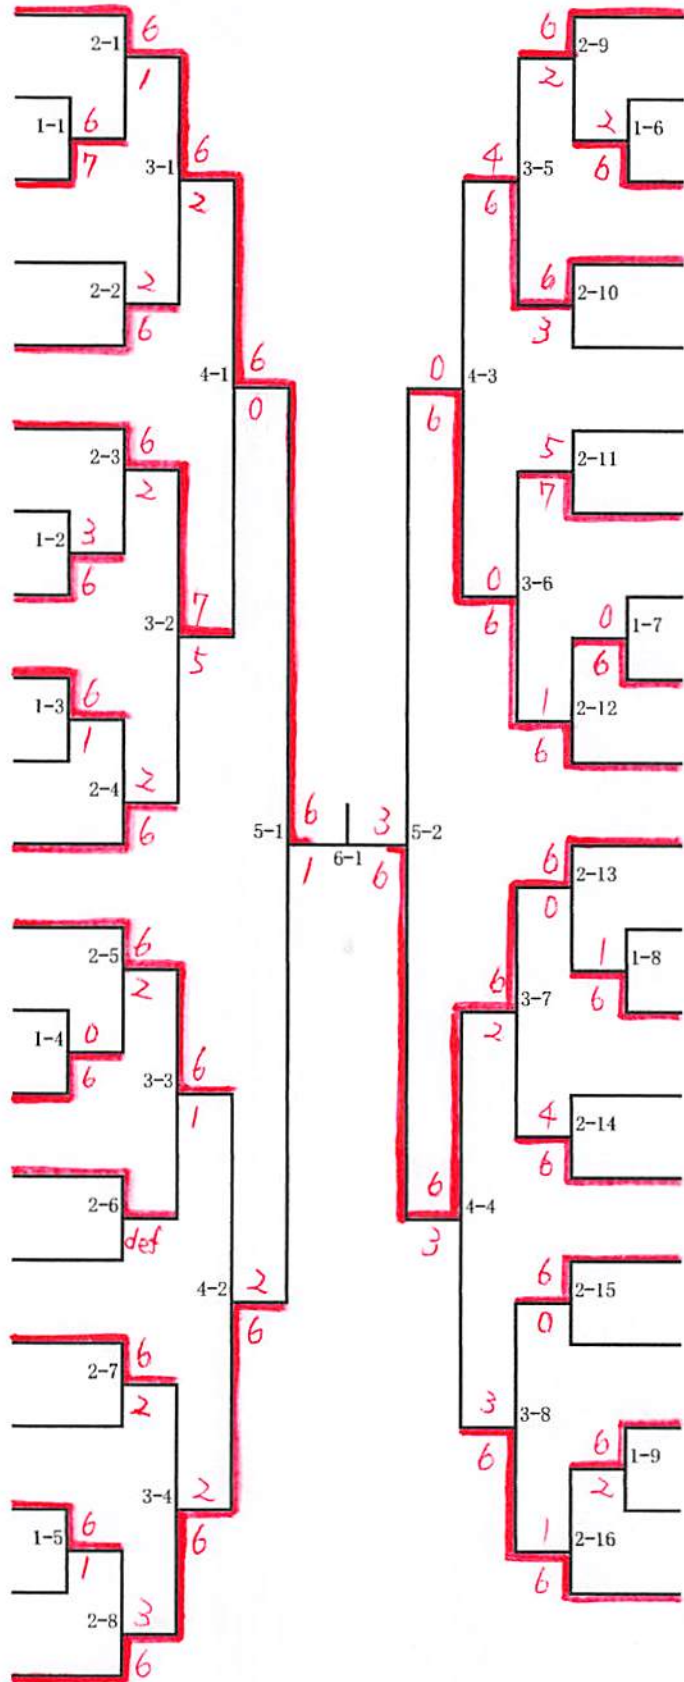

20 根本敦哉◎ (薬園台)

○ 21 川村充哉◎ (船橋啓明)

大森真斗◎ (鎌ヶ谷西) 22

高塚雅人◎ (薬園台) 23

石田拓己◎ (市立船橋) 24

松浦一步◎ (船橋豊富) 25

小島遼太郎◎ (千葉日大一) 26

成田拓登◎ (千葉日大一) 27