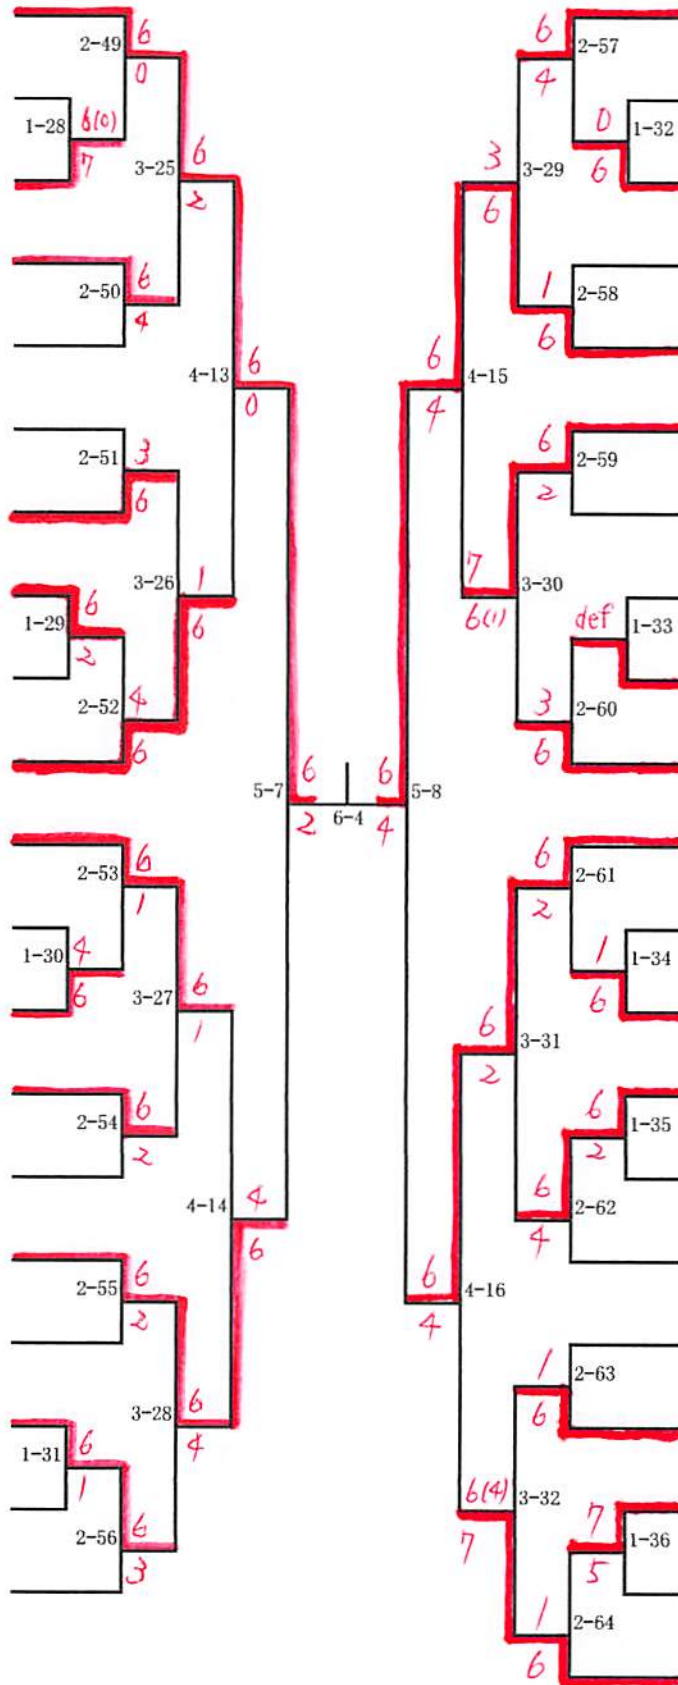

137 加瀬哲也② (船橋東)

138 石黒靖喬③ (千葉日大一)

139 上間裕貴② (東葉)

140 工藤和樹③ (船橋)

141 鱒淵 翼③ (船橋二和)

142 倉石悠平② (葉園台)

143 伊藤 遼③ (船橋豊富)

144 神野拓海③ (日大習志野)