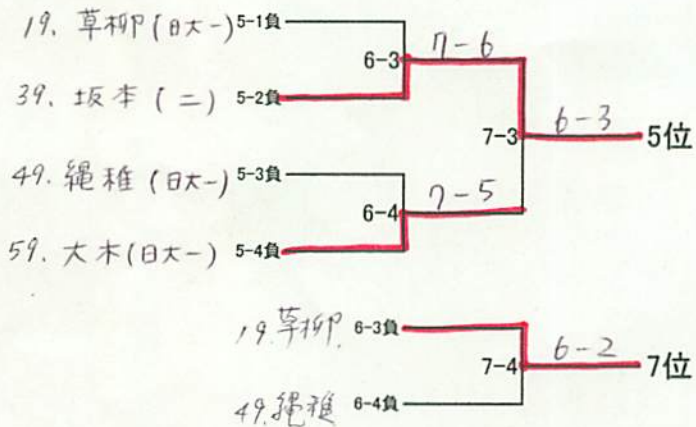

H25 総体地区 男S 順位戦

2013. 4/12

県大会出場本数: 10本

結果

1~4位

5~8位

9~16位

名前 学年 学校