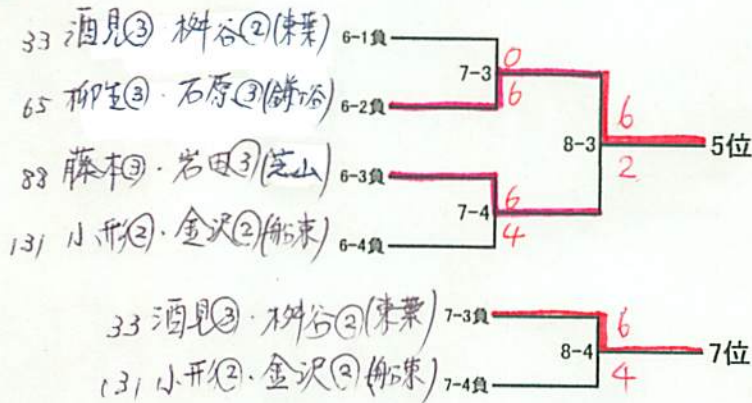

H25 総体地区 男D 順位戦

県大会出場本数: 8本/173

2013. 4/14

結果

1位

選手	学校
1位	岩橋③・佐藤③(啓明)
2位	宗定②・坂本②(二和)
3位	山越③・大澤②(日習)
4位	長嶺③・岡田③(日習)
5位	柳生③・石原③(鎌谷)
6位	藤本③・岩田③(芝山)
7位	酒見③・榑谷②(東葉)
8位	小形②・金沢②(船東)

3位

4/20 啓明 8:00 集合

5~8位

4/20 芝山 8:00 集合