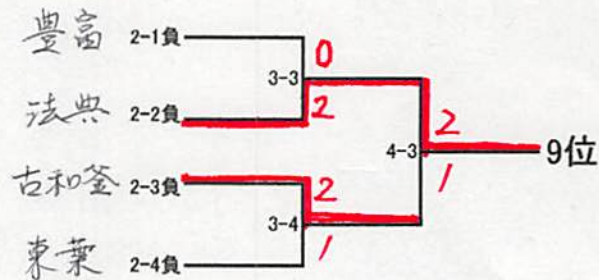

H25 総体 地区 団体メンバー

学校番号	学校名(略称)	顧問名	合計	1	2	3	4	5
1	船橋東	猪狩 久	0	柏木紗加② 0	小柳明日香③ 0	相原彩乃③ 0	森下里奈② 0	横山みずき③ 0
2	二和	柴崎章紀	5	下野琴美③ 3	阿部 歩③ 1	泉谷夏実② 1	西野寛奈② 0	杉田 輝② 0
3	日習	洪水義夫	0	今井美香子③ 0	呉島珠里③ 0	日比野みなみ③ 0	出浦かれん③ 0	加藤千尋③ 0
4	鎌ヶ谷西							
5	船橋啓明	菅原みどり	4	桑田鹿乃子② 3	齋藤彩華② 1	守西由華③ 0	加藤春佳③ 0	岩井茉祈③ 0
6	鎌ヶ谷	佐藤誠一	2	後藤優佳③ 1	池田早希③ 1	川上真那実③ 0	鈴木あゆ美③ 0	工藤果穂② 0
7	薬園台	鈴木瑛子	3	森川風音③ 3	千葉ゆかり③ 0	津田梨紗子③ 0	高橋沙季③ 0	佐々木晴香② 0
8	白井	林 俊介	0	山田悠香③ 0	西 祐香② 0	佐野このみ② 0	林 真衣② 0	
9	東葉	田口 悟	1	武藤泰菜③ 1	嶋田瑠加② 0	安福那美③ 0	濱野那奈③ 0	
10	船橋豊富	中村 明	1	渡邊茉奈美③ 1	岩元亜希③ 0	岡本恵三子③ 0	林 真優③ 0	鶴本麻友③ 0
11	千葉日大一	羽鳥和弘	5	清水夢未① 3	原 七海② 1	奥瀬紗也奈③ 1	本田 葵② 0	小林莉子③ 0
12	学船	長島 靖		並木友花③ 3	根本咲菜③ 3	畑 莉々香② 2	榎野 舞③ 3	三上香織③ 3
13	古和釜							
14	船橋北	長澤洋一	0	井上真里奈② 0	宇部しのぶ③ 0	窪田 綺② 0	上田美咲③ 0	
15	船橋法典	小澤誉悦	0	湯浅葉月③ 0	奈良優香③ 0	丸山彩香② 0	強瀬朱音② 0	
16	芝山	内海 勝		渡辺有芽美③ 3	砂塚理恵③ 3	井場優里奈③ 1	上岡志帆② 1	孔 誼② 0
17	市船	皆木和也	4	栗本帆乃香③ 1	戸澤 萌② 1	牛渡菜奈子③ 1	伊藤里紗② 1	高橋優美③ 0
18	県船	中嶋泰鷹	3	船見まどか③ 3	鎌田沙織② 2	鳥海里砂③ 0	岸本悠里③ 0	大林由佳③ 0

部員0

部員2

男子団体② 県7本/14

今回の団体上位7校が総体出場決定。

4月の団体戦の4本と合わせて11校が総体出場。