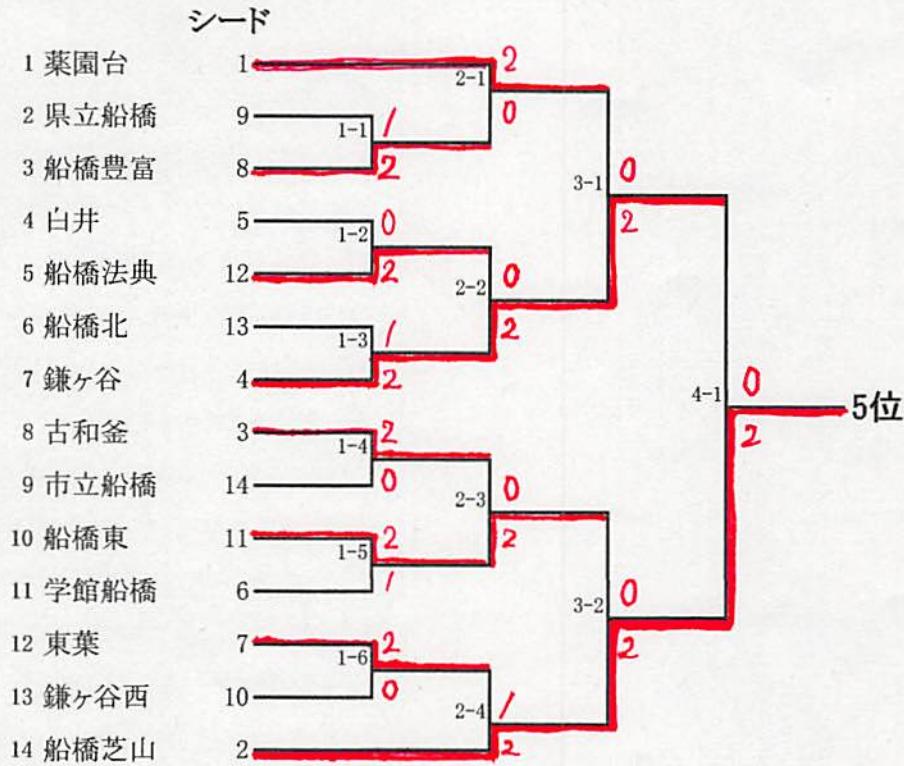

H25 総体 地区 団体メンバー

学校番号	学校名(略称)	顧問名	合計	1	2	3	4	5
1	船橋東	猪狩 久	0	柏木紗加② 0	小柳明日香③ 0	相原彩乃③ 0	森下里奈② 0	横山みずき③ 0
2	二和	柴崎章紀	5	下野琴美③ 3	阿部 歩③ 1	泉谷夏実② 1	西野寛奈② 0	杉田 輝② 0
3	日習	洪水義夫	0	今井美香子③ 0	呉島珠里③ 0	日比野みなみ③ 0	出浦かれん③ 0	加藤千尋③ 0
4	鎌ヶ谷西							
5	船橋啓明	菅原みどり	4	桑田鹿乃子② 3	齋藤彩華② 1	守西由華③ 0	加藤春佳③ 0	岩井茉祈③ 0
6	鎌ヶ谷	佐藤誠一	2	後藤優佳③ 1	池田早希③ 1	川上真那実③ 0	鈴木あゆ美③ 0	工藤果穂② 0
7	薬園台	鈴木瑛子	3	森川風音③ 3	千葉ゆかり③ 0	津田梨紗子③ 0	高橋沙季③ 0	佐々木晴香② 0
8	白井	林 俊介	0	山田悠香③ 0	西 祐香② 0	佐野このみ② 0	林 真衣② 0	
9	東葉	田口 悟	1	武藤泰菜③ 1	嶋田瑠加② 0	安福那美③ 0	濱野那奈③ 0	
10	船橋豊富	中村 明	1	渡邊茉奈美③ 1	岩元亜希③ 0	岡本恵三子③ 0	林 真優③ 0	鶴本麻友③ 0
11	千葉日大一	羽鳥和弘	5	清水夢未① 3	原 七海② 1	奥瀬紗也奈③ 1	本田 葵② 0	小林莉子③ 0
12	学船	長島 靖		並木友花③ 3	根本咲菜③ 3	畑 莉々香② 2	榎野 舞③ 3	三上香織③ 3
13	古和釜							
14	船橋北	長澤洋一	0	井上真里奈② 0	宇部しのぶ③ 0	窪田 綺② 0	上田美咲③ 0	
15	船橋法典	小澤誉悦	0	湯浅葉月③ 0	奈良優香③ 0	丸山彩香② 0	強瀬朱音② 0	
16	芝山	内海 勝		渡辺有芽美③ 3	砂塚理恵③ 3	井場優里奈③ 1	上岡志帆② 1	孔 誼② 0
17	市船	皆木和也	4	栗本帆乃香③ 1	戸澤 萌② 1	牛渡菜奈子③ 1	伊藤里紗② 1	高橋優美③ 0
18	県船	中嶋泰鷹	3	船見まどか③ 3	鎌田沙織② 2	鳥海里砂③ 0	岸本悠里③ 0	大林由佳③ 0

部員0

部員2

男子団体② 県7本/14

今回の団体上位7校が総体出場決定。

4月の団体戦の4本と合わせて11校が総体出場。