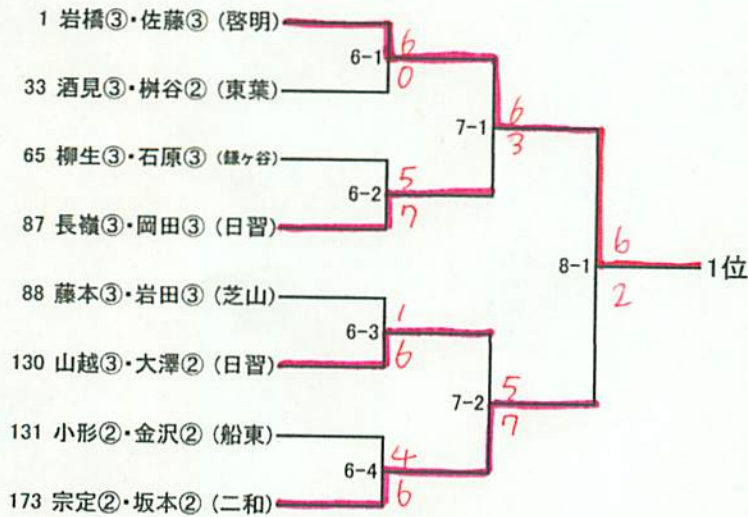

H25 総体地区 男D 順位戦

県大会出場本数: 8本/173

2013. 4/14

結果

1位