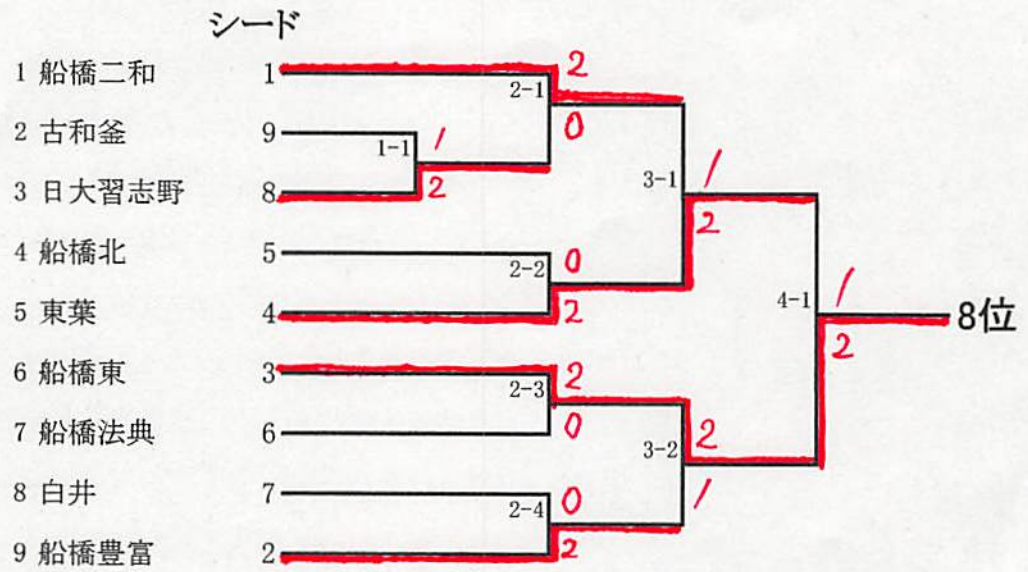

部員0

部員2

男子団体② 県7本/14

今回の団体上位7校が総体出場決定。

4月の団体戦の4本と合わせて11校が総体出場。

女子団体② 県5本/9

今回の団体上位5校が総体出場決定。

4月の団体戦の7本と合わせて12校が総体出場。