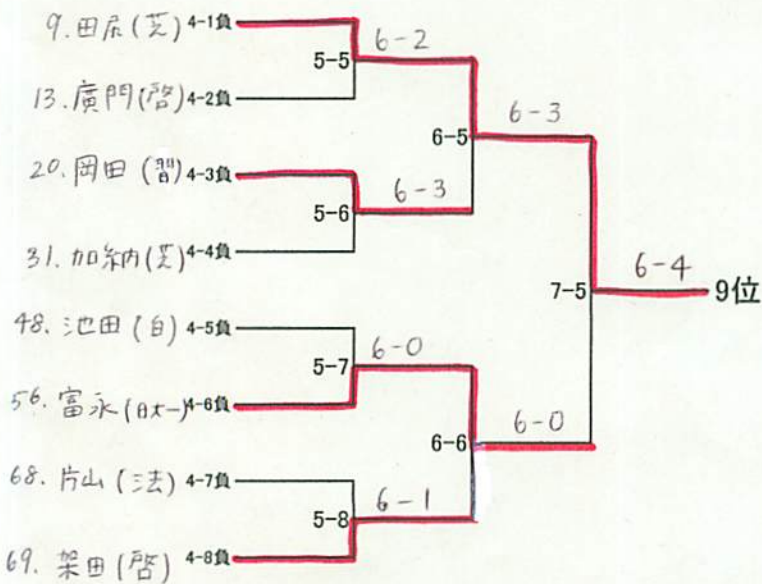

H25 総体地区 男S 順位戦

2013. 4/12

県大会出場本数: 10本

結果

1~4位

5~8位

9~16位

名前 学年 学校