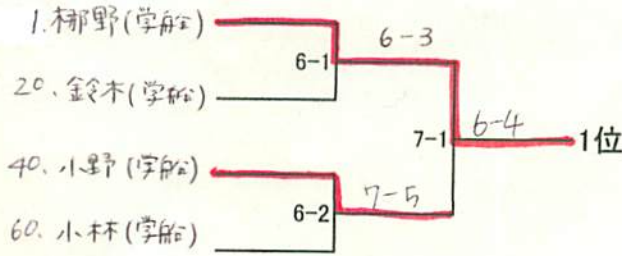

H25 総体地区 女S 順位戦

県大会出場本数: 8本

2013. 4/12

1~4位

5~8位

結果

名前	学年	学校
1位	柳野 舞 (3)	(学船)
2位	小野 瑞希 (2)	(学船)
3位	小林 真実 (1)	(学船)
4位	鈴木 春佳 (1)	(学船)
5位	谷内 夢加 (1)	(学船)
6位	橋上 渚 (1)	(学船)
7位	渡辺 有莉美 (3)	(芝山)
8位	三上 香織 (3)	(学船)
<hr/>		
9~16位	下野 琴美 (3)	(二和)
9~16位	星野 久瑠実 (3)	(学船)
9~16位	大不 あかり (1)	(学船)
9~16位	高橋 麻紋 (1)	(学船)
9~16位	清水 夢未 (1)	(千日一)
9~16位	森川 風音 (3)	(薬園)
9~16位	松見 千比沙 (3)	(県船)
11~16位	桑田 鹿乃子 (2)	(啓明)