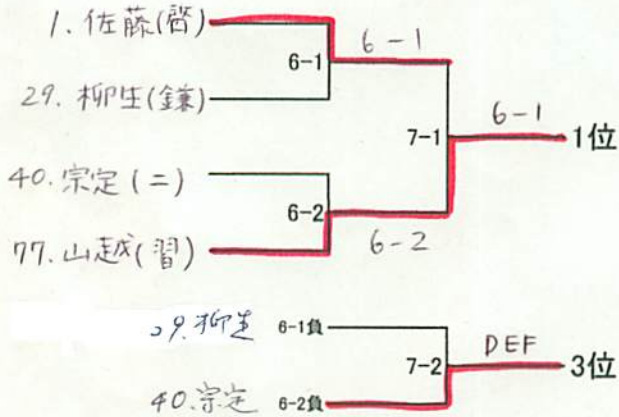

H25 総体地区 男S 順位戦

2013. 4/12

県大会出場本数: 10本

結果

1~4位

5~8位

9~16位

名前 学年 学校