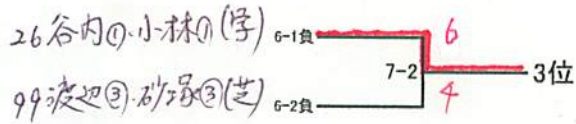

5~8位

4/20 芝山 8:00 集合

H25 総体地区 女D 順位戦

県大会出場本数: 8本/99

2013. 4/15 7/29

結果

1~4位

5~8位