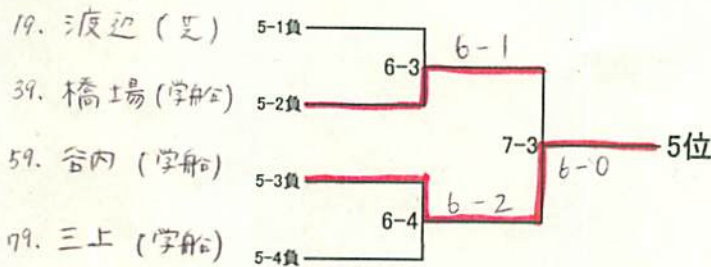

H25 総体地区 女S 順位戦

県大会出場本数: 8本

2013. 4/12

1~4位

5~8位

結果

名前	学年	学校
1位	柳野 舞 (3)	(学船)
2位	小野 瑞希 (2)	(学船)
3位	小林 真実 (1)	(学船)
4位	鈴木 春佳 (1)	(学船)
5位	谷内 夢加 (1)	(学船)
6位	橋上 渚 (1)	(学船)
7位	渡辺 有莉美 (3)	(芝山)
8位	三上 香織 (3)	(学船)
<hr/>		
9~16位	下野 琴美 (3)	(二和)
9~16位	星野 久瑠実 (3)	(学船)
9~16位	大不 あかり (1)	(学船)
9~16位	高橋 麻紋 (1)	(学船)
9~16位	清水 夢未 (1)	(千日一)
9~16位	森川 風音 (3)	(薬園)
9~16位	松見 千比沙 (3)	(県船)
11~16位	桑田 鹿乃子 (2)	(啓明)