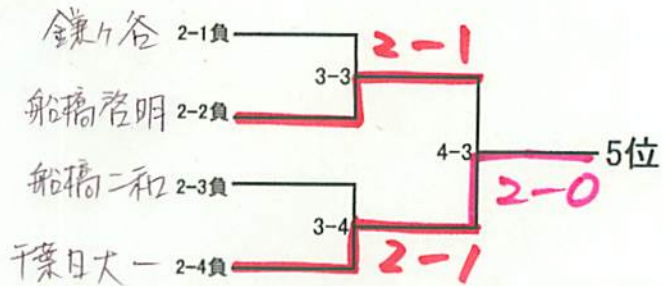

女子団体

Spt
10以上

1

2

4

0

0

4

5

0

0

3

3

1

0

5

- 1 船橋芝山
- 2 船橋豊富
- 3 鎌ヶ谷
- 4 船橋啓明
- 5 白井
- 6 船橋東
- 7 市立船橋
- 8 船橋二和
- 9 船橋法典
- 10 船橋北
- 11 県立船橋
- 12 菜園台
- 13 東葉
- 14 日大習志野
- 15 千葉日大一

シード

今回の団体上位7校が総体出場決定。上位2校が関東予選出場。

5月の団体戦のくじ引きは、等しいラウンドの負けごとにくじを引く。

→今回8位が5月団体の1位。次の2~8シードが同じくじとなる。

H25 総体 地区 団体メンバー

学校番号	学校名(略称)	顧問名	合計	1	2	3	4	5
1	船橋東	池田由美子	2	小形雄大② 0	橋本己徹③ 1	佐原良仁③ 1	小林 航③ 0	大鳥紘明② 0
2	船橋二和	遠藤英也	27	宗定将史② 14	坂本翔太② 11	野瀬陽史③ 1	佐久間大貴③ 1	今澤龍之介③ 0
3	日習	下里憲之介	23	山越 道三郎③ 20	岡田駿作③ 3	長嶺 歩③ 0	大澤柗平② 0	清田捷平② 0
4	鎌ヶ谷西	西川 徹	1	小幡構太③ 1	工藤大輝③ 0	畠山拓巳② 0	血脇昌志③ 0	
5	船橋啓明	山本純子	48	岩橋元治③ 25	佐藤 亨③ 17	架田 岳③ 3	高橋拓巳③ 0	廣門孝喜③ 3
6	鎌ヶ谷	宇田川 勝	14	柳生奉千賀③ 13	石原 匡③ 1	長谷川 航③ 0	金城裕太③ 0	富田貴大③ 0
7	薬園台	鈴木瑛子	3	秋山優弥③ 1	柳生奈利明② 1	森 公平③ 1	中村佑樹③ 0	青木 悠③ 0
8	白井	林 俊介	3	池田圭佑② 3	佐藤拓実② 0	高見龍之介② 0	鈴木翔太② 0	長井祐太② 0
9	東葉	恒松瑞希	0	酒見一輝③	松澤秀行③ 0	榎谷将平② 0	鳥羽桂輔③ 0	七田雅人③ 0
10	船橋豊富	宗像	1	平山竜成③ 1	星野太智② 0	斎藤裕介③ 0	野崎稔史③ 0	羽深未来② 0
11	千葉日大一	山中光徳	26	大木 汰③ 10	草柳修祐② 8	縄稚将太② 7	設楽尊人③ 0	松尾俊彦③ 1
12	学船	大井浩之	1	阿部竜祐③ 1	今野主海人③ 0	石割司悠② 0	岩崎兼也② 0	樋口 滯② 0
13	古和釜	荻野祐一	1	雪岡 俊③ 1	内館優之③ 0	田中将志③ 0	堤 利喜③ 0	金城直樹② 0
14	船橋北	長澤洋一	0	神谷友樹③ 0	齋藤 颯② 0	市川竜太③ 0	小林大晟③ 0	山内恵二③ 0
15	船橋法典	福井輝彦	0	大黒谷 諭③ 0	岡本京太郎② 0	新川裕樹② 0	勝地悠哉③ 0	菊地晃也② 0
16	芝山	村住一郎	8	田尻達洋② 5	藤本侑弥③ 0	岩田壮平③ 0	小暮淳斗② 0	加納竜也② 3
17	市船	川崎弘一	0	桑野恵豪③ 0	竹尾勇杜② 0	中村真士② 0	伊藤 柗② 0	棚瀬直樹② 0
18	県船	中嶋泰鷹	0	白尾 陸③ 0	片山颯人② 0	興松兼吾③ 0	村田寛人② 0	海老原 徹② 0