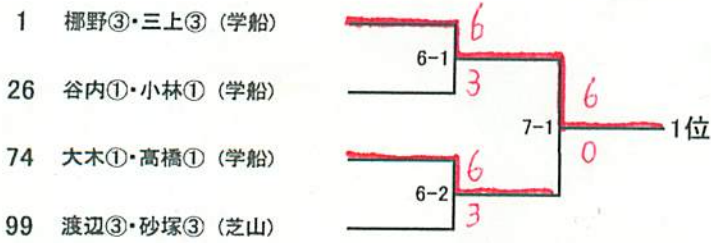

5~8位

4/20 芝山 8:00 集合

H25 総体地区 女D 順位戦

県大会出場本数: 8本/99

2013. 4/15 7/29

結果

1~4位

5~8位