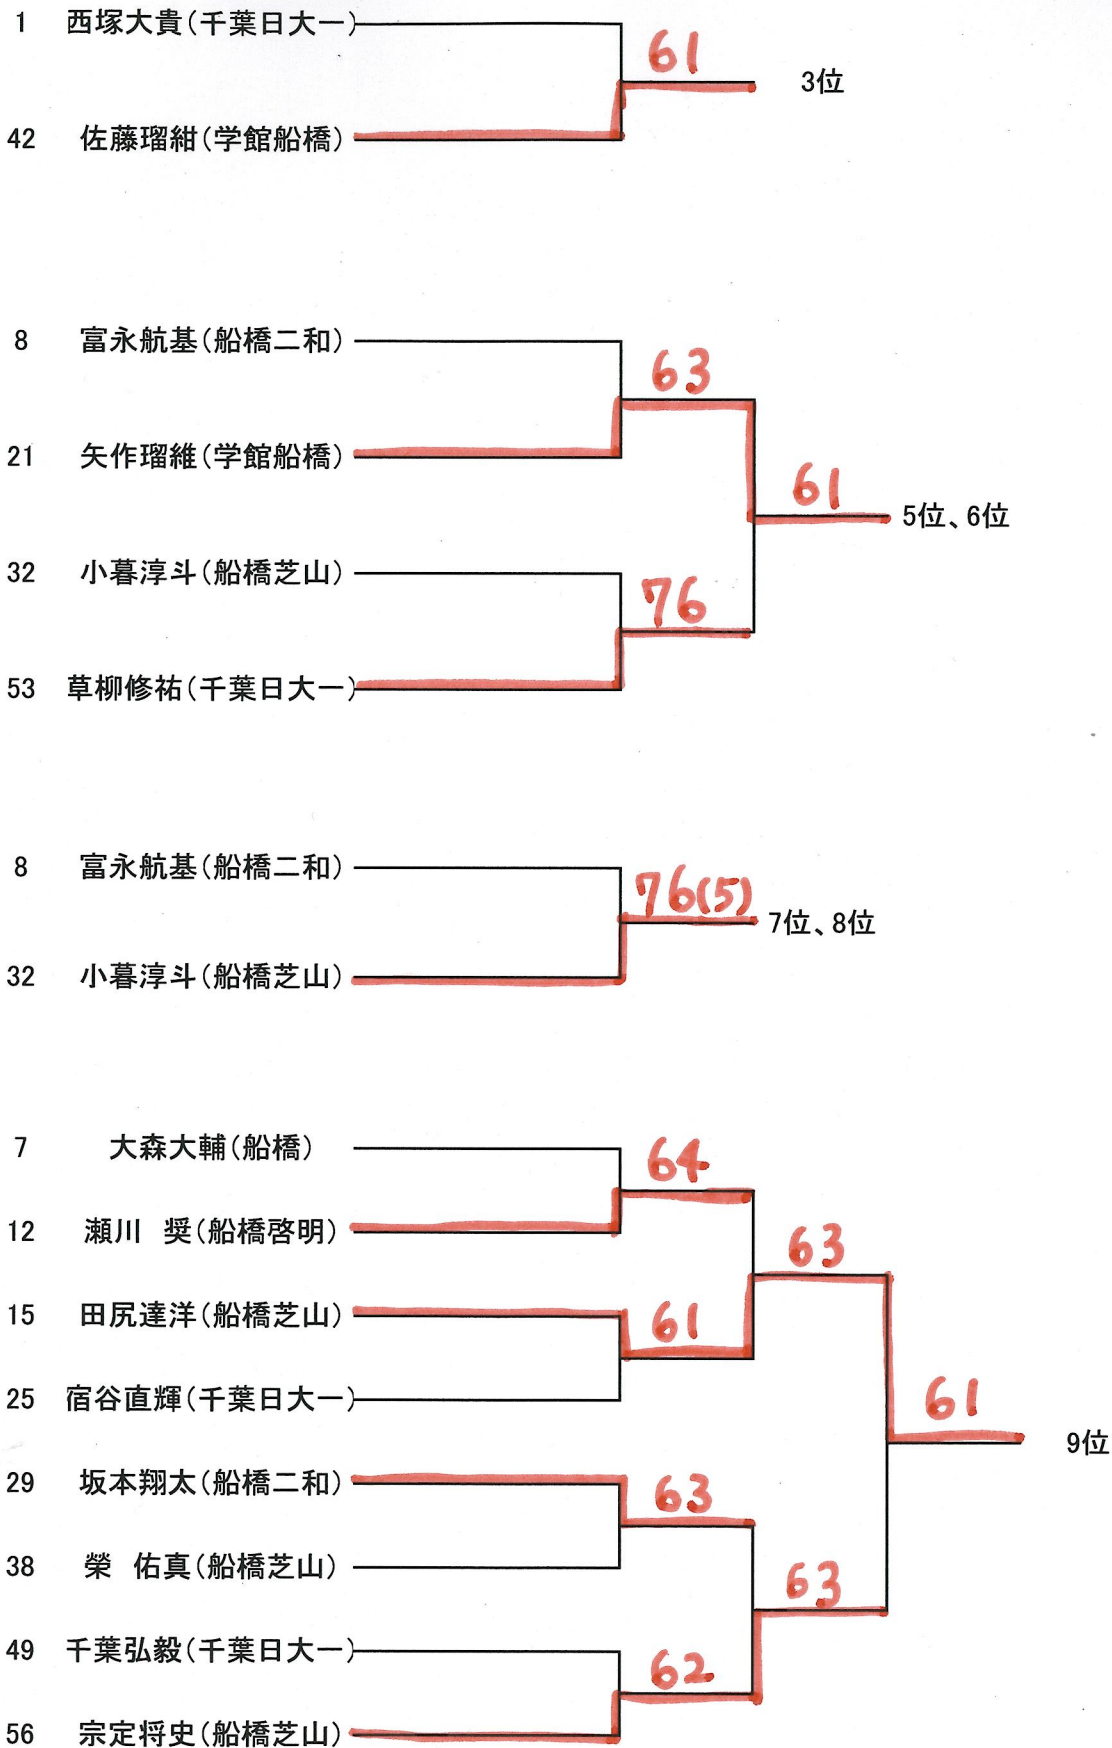

男子シングルス

1 西塚大貴② (千葉日大一)	2-1 60	坂本翔太③ (船橋二和)	29
2 伊藤 柊③ (市立船橋)	1-1 76(6)	片山颯人③ (船橋)	30
3 畠山拓巳③ (鎌ヶ谷西)	3-1 62	石富春之介③ (鎌ヶ谷)	31
4 小形雄大③ (船橋東)	1-2 76(5)	小暮淳斗③ (船橋芝山)	32
5 大村佑貴③ (鎌ヶ谷)	2-2 63	川崎勇人③ (千葉日大一)	33
6 鶴岡健也② (日大習志野)	1-3 64	園部裕貴③ (薬園台)	34
7 大森大輔② (船橋)	4-1 75	海野祥希① (学館船橋)	35
8 富永航基② (船橋二和)	1-4 62	清田捷平③ (日大習志野)	36
9 山野誠弘② (白井)	2-3 63	鈴木勇輔③ (船橋啓明)	37
10 岡本京太郎③ (船橋法典)	1-5 63	榮 佑真③ (船橋芝山)	38
11 の場智也③ (船橋芝山)	3-2 63	加藤諒也② (千葉日大一)	39
12 瀨川 奨② (船橋啓明)	1-6 61	榎谷将平③ (東葉)	40
13 山本悠生③ (船橋東)	2-4 64	小林龍太郎③ (船橋東)	41
14 富永優介③ (千葉日大一)	5-1 63	佐藤瑠紺① (学館船橋)	42
15 田尻達洋③ (船橋芝山)	2-5 62	長谷川 亮① (学館船橋)	43
16 川村拓真① (千葉日大一)	1-7 61	中山幹太③ (薬園台)	44
17 齊藤 颯③ (船橋北)	3-3 64	津川勝美③ (古和釜)	45
18 柳生奈利明③ (薬園台)	1-8 63	新井将也② (船橋啓明)	46
19 堀切順平② (船橋)	2-6 62	石割司悠③ (学館船橋)	47
20 星野涼太③ (千葉日大一)	1-9 60	村山大珠③ (船橋芝山)	48
21 矢作瑠維① (学館船橋)	4-2 61	千葉弘毅③ (千葉日大一)	49
22 大澤柊平③ (日大習志野)	1-10 61	松本佳樹① (学館船橋)	50
23 加納竜也③ (船橋芝山)	2-7 62	木村彰伸③ (船橋芝山)	51
24 大島卓真② (鎌ヶ谷)	1-11 60	河野裕貴② (船橋啓明)	52
25 宿谷直輝② (千葉日大一)	3-4 62	草柳修祐③ (千葉日大一)	53
26 星野太智③ (船橋豊富)	1-12 61	武田健佑③ (船橋法典)	54
27 森 皓太③ (船橋二和)	2-8 60	池田圭佑③ (白井)	55
28 内藤琳央① (学館船橋)		宗定将史③ (船橋二和)	56

男子シングルス順位戦

男子ダブルス

- 1 宗定③・坂本③ (船橋二和)
- 2 山野②・河崎② (白井)
- 3 園部③・矢野③ (薬園台)
- 4 柳生③・中山③ (薬園台)
- 5 堀田②・斎田② (船橋啓明)
- 6 古作②・石井② (千葉日大一)
- 7 鶴岡②・遠山② (日大習志野)
- 8 小形③・小林③ (船橋東)
- 9 山崎③・島崎③ (船橋芝山)
- 10 星野③・小林③ (船橋豊富)
- 11 石富③・大村③ (鎌ヶ谷)
- 12 木口③・中島③ (船橋)
- 13 松本①・海野① (学館船橋)
- 14 田尻③・加納③ (船橋芝山)
- 15 水谷③・島貫③ (日大習志野)
- 16 川村①・山野辺① (千葉日大一)
- 17 村田③・海老原③ (船橋)
- 18 桂③・矢野③ (船橋二和)
- 19 新井②・川村② (船橋啓明)
- 20 池田③・佐藤③ (白井)
- 21 江尻②・棚澤② (船橋芝山)
- 22 津川③・井口③ (古和釜)
- 23 石割③・岩崎③ (学館船橋)
- 24 片山③・安部③ (船橋)
- 25 草柳③・西塚② (千葉日大一)

女子ダブルス順位決定戦