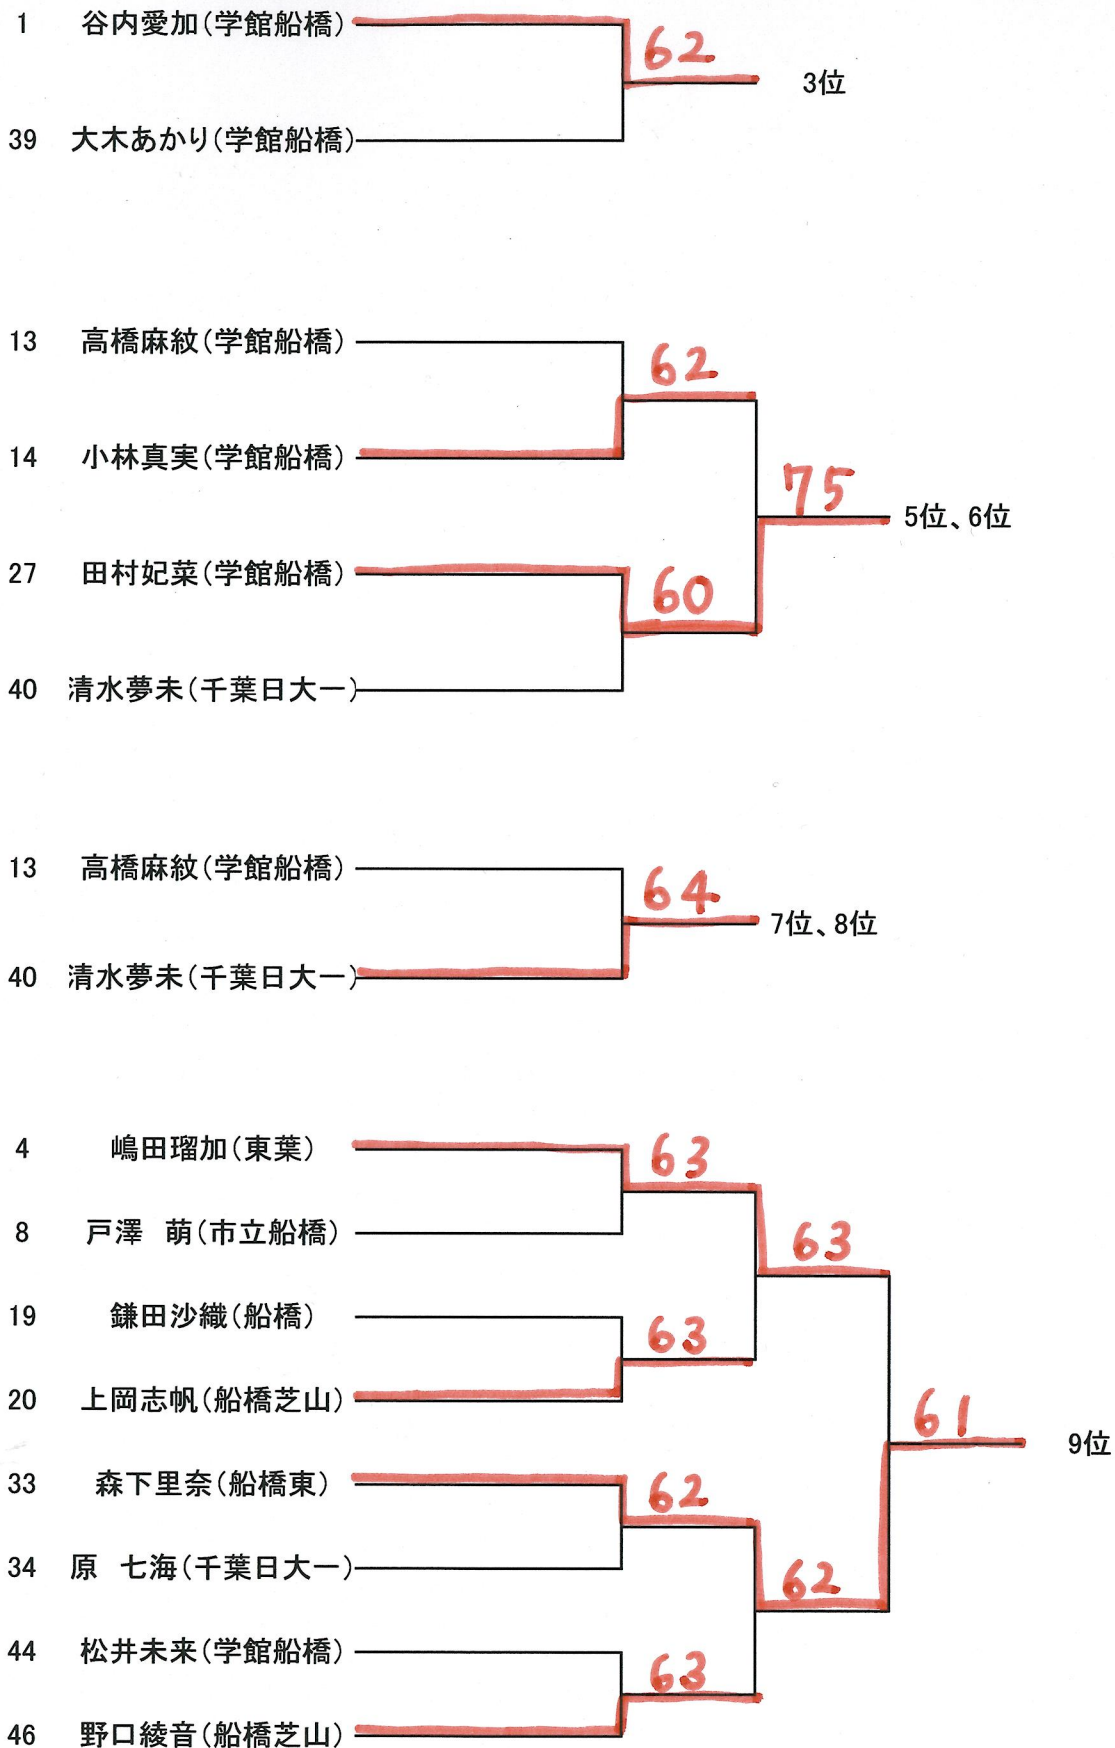

女子シングルス

1 谷内愛加② (学館船橋)	2-1 6	田村妃菜① (学館船橋)	27
2 伊藤里紗③ (市立船橋)	1-1 6 2	本間悠美② (東葉)	28
3 大角麻亜紗③ (船橋)	1 3-1 6	大塚彩佳③ (千葉日大一)	29
4 嶋田瑠加③ (東葉)	1-2 6 0	工藤果穂③ (鎌ヶ谷)	30
5 古田彩夏③ (船橋芝山)	3 2-2 6	安倍優花③ (船橋芝山)	31
6 岩井愛香② (学館船橋)	1-3 3 1	會田彩也② (市立船橋)	32
7 佐野 薫② (船橋東)	6 4-1 6	森下里奈③ (船橋東)	33
8 戸澤 萌③ (市立船橋)	2-3 6 1	原 七海③ (千葉日大一)	34
9 栗本奈美沙② (船橋芝山)	1-4 2 2	八幡志穂③ (船橋東)	35
10 小澤凧沙③ (日大習志野)	6 3-2 1	和泉菜央② (薬園台)	36
11 西 祐香③ (白井)	1-5 6 6	眞木ひかり③ (古和釜)	37
12 渡井沙帆③ (船橋東)	1 2-4 0	土屋奈々③ (船橋啓明)	38
13 高橋麻紋② (学館船橋)	6 5-1 6	大木あかり② (学館船橋)	39
14 小林真美② (学館船橋)	2-5 6 7 6-1 6	清水夢未② (千葉日大一)	40
15 山野美麗③ (船橋東)	1-6 3 0	山崎里紗① (学館船橋)	41
16 孔 誼③ (船橋芝山)	6 3-3 6	井上真里奈③ (船橋北)	42
17 糟谷玲奈② (船橋豊富)	1-7 1 0	丸山彩華③ (船橋法典)	43
18 齊藤千瑛② (千葉日大一)	6 2-6 0	松井未来③ (学館船橋)	44
19 鎌田沙織③ (船橋)	6 4-2 3	桑田鹿乃子③ (船橋啓明)	45
20 上岡志帆③ (船橋芝山)	1-8 6 6	野口綾音③ (船橋芝山)	46
21 青木愛莉② (千葉日大一)	1 2-7 6	會田愛美② (市立船橋)	47
22 播磨渚生② (鎌ヶ谷西)	1-9 0	川村真優② (学館船橋)	48
23 杉田 輝③ (船橋二和)	3-4 1	柏木紗加③ (船橋東)	49
24 齋藤彩華③ (船橋啓明)	1-10 7 6	木野絢佳③ (千葉日大一)	50
25 横田恵実③ (市立船橋)	5 2-8 2	小山佳奈② (船橋二和)	51
26 渡辺菜菜① (学館船橋)	6 6	小野瑞希③ (学館船橋)	52

女子シングルス順位戦