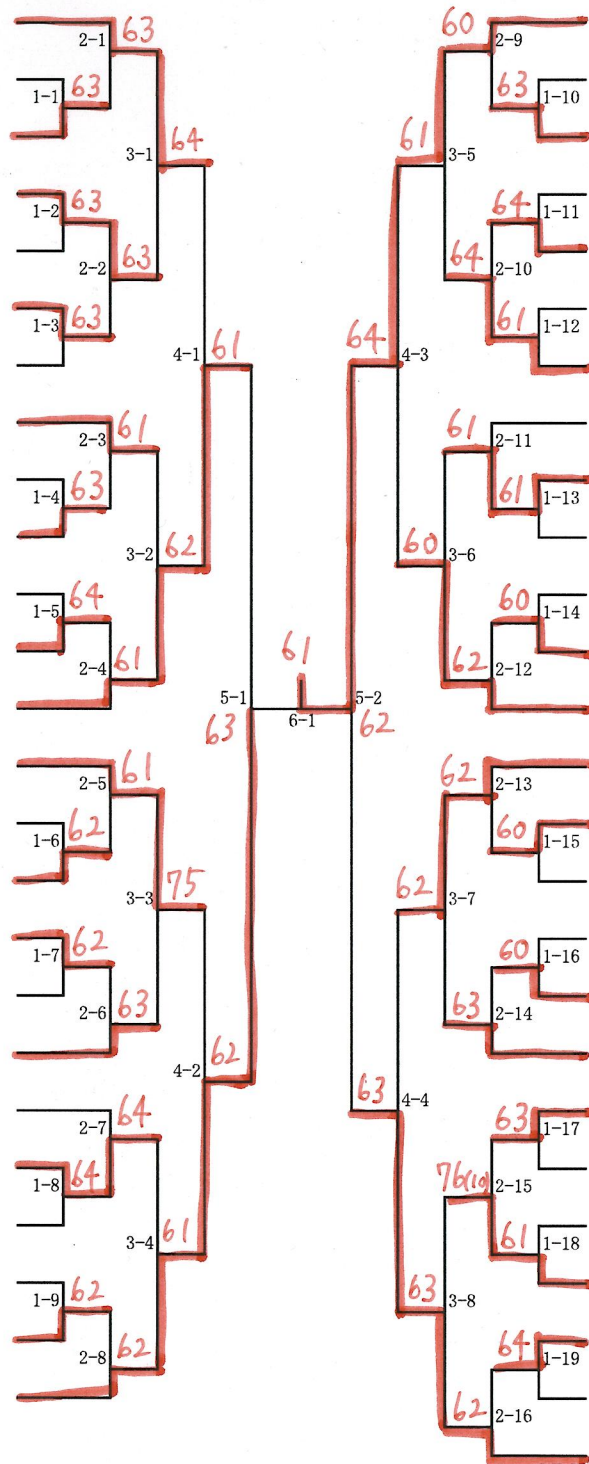

男子シングルス

1 西塚大貴② (千葉日大一)	2-1 60	坂本翔太③ (船橋二和)	29
2 伊藤 柊③ (市立船橋)	1-1 76(6)	片山颯人③ (船橋)	30
3 畠山拓巳③ (鎌ヶ谷西)	3-1 62	石富春之介③ (鎌ヶ谷)	31
4 小形雄大③ (船橋東)	1-2 76(5)	小暮淳斗③ (船橋芝山)	32
5 大村佑貴③ (鎌ヶ谷)	2-2 63	川崎勇人③ (千葉日大一)	33
6 鶴岡健也② (日大習志野)	1-3 64	園部裕貴③ (薬園台)	34
7 大森大輔② (船橋)	4-1 75	海野祥希① (学館船橋)	35
8 富永航基② (船橋二和)	1-4 62	清田捷平③ (日大習志野)	36
9 山野誠弘② (白井)	2-3 63	鈴木勇輔③ (船橋啓明)	37
10 岡本京太郎③ (船橋法典)	1-5 63	榮 佑真③ (船橋芝山)	38
11 の場智也③ (船橋芝山)	3-2 63	加藤諒也② (千葉日大一)	39
12 瀨川 奨② (船橋啓明)	1-6 61	榎谷将平③ (東葉)	40
13 山本悠生③ (船橋東)	2-4 64	小林龍太郎③ (船橋東)	41
14 富永優介③ (千葉日大一)	5-1 63	佐藤瑠紺① (学館船橋)	42
15 田尻達洋③ (船橋芝山)	2-5 62	長谷川 亮① (学館船橋)	43
16 川村拓真① (千葉日大一)	1-7 61	中山幹太③ (薬園台)	44
17 齊藤 颯③ (船橋北)	3-3 64	津川勝美③ (古和釜)	45
18 柳生奈利明③ (薬園台)	1-8 63	新井将也② (船橋啓明)	46
19 堀切順平② (船橋)	2-6 62	石割司悠③ (学館船橋)	47
20 星野涼太③ (千葉日大一)	1-9 60	村山大珠③ (船橋芝山)	48
21 矢作瑠維① (学館船橋)	4-2 61	千葉弘毅③ (千葉日大一)	49
22 大澤柊平③ (日大習志野)	1-10 61	松本佳樹① (学館船橋)	50
23 加納竜也③ (船橋芝山)	2-7 62	木村彰伸③ (船橋芝山)	51
24 大島卓真② (鎌ヶ谷)	1-11 60	河野裕貴② (船橋啓明)	52
25 宿谷直輝② (千葉日大一)	3-4 62	草柳修祐③ (千葉日大一)	53
26 星野太智③ (船橋豊富)	1-12 61	武田健佑③ (船橋法典)	54
27 森 皓太③ (船橋二和)	2-8 60	池田圭佑③ (白井)	55
28 内藤琳央① (学館船橋)		宗定将史③ (船橋二和)	56

男子シングルス順位戦

男子ダブルス

- 1 宗定③・坂本③ (船橋二和)
- 2 山野②・河崎② (白井)
- 3 園部③・矢野③ (薬園台)
- 4 柳生③・中山③ (薬園台)
- 5 堀田②・斎田② (船橋啓明)
- 6 古作②・石井② (千葉日大一)
- 7 鶴岡②・遠山② (日大習志野)
- 8 小形③・小林③ (船橋東)
- 9 山崎③・島崎③ (船橋芝山)
- 10 星野③・小林③ (船橋豊富)
- 11 石富③・大村③ (鎌ヶ谷)
- 12 木口③・中島③ (船橋)
- 13 松本①・海野① (学館船橋)
- 14 田尻③・加納③ (船橋芝山)
- 15 水谷③・島貫③ (日大習志野)
- 16 川村①・山野辺① (千葉日大一)
- 17 村田③・海老原③ (船橋)
- 18 桂③・矢野③ (船橋二和)
- 19 新井②・川村② (船橋啓明)
- 20 池田③・佐藤③ (白井)
- 21 江尻②・棚澤② (船橋芝山)
- 22 津川③・井口③ (古和釜)
- 23 石割③・岩崎③ (学館船橋)
- 24 片山③・安部③ (船橋)
- 25 草柳③・西塚② (千葉日大一)