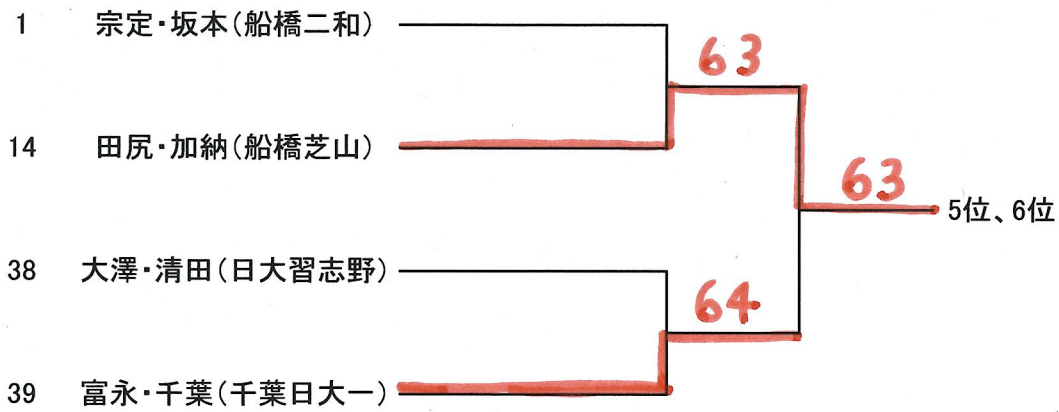

男子ダブルス順位戦

女子シングルス

1 谷内愛加② (学館船橋)	2-1 6	田村妃菜① (学館船橋)	27
2 伊藤里紗③ (市立船橋)	1-1 6 2	本間悠美② (東葉)	28
3 大角麻亜紗③ (船橋)	1 3-1 6	大塚彩佳③ (千葉日大一)	29
4 嶋田瑠加③ (東葉)	1-2 6 0	工藤果穂③ (鎌ヶ谷)	30
5 古田彩夏③ (船橋芝山)	3 2-2 6	安倍優花③ (船橋芝山)	31
6 岩井愛香② (学館船橋)	1-3 3 1	會田彩也② (市立船橋)	32
7 佐野 薫② (船橋東)	6 4-1 6	森下里奈③ (船橋東)	33
8 戸澤 萌③ (市立船橋)	2-3 6 1	原 七海③ (千葉日大一)	34
9 栗本奈美沙② (船橋芝山)	1-4 2 2	八幡志穂③ (船橋東)	35
10 小澤凧沙③ (日大習志野)	6 3-2 1	和泉菜央② (薬園台)	36
11 西 祐香③ (白井)	1-5 6 6	眞木ひかり③ (古和釜)	37
12 渡井沙帆③ (船橋東)	1 2-4 0	土屋奈々③ (船橋啓明)	38
13 高橋麻紋② (学館船橋)	6 5-1 6	大木あかり② (学館船橋)	39
14 小林真美② (学館船橋)	2-5 6 7 6-1 6	清水夢未② (千葉日大一)	40
15 山野美麗③ (船橋東)	1-6 3 0	山崎里紗① (学館船橋)	41
16 孔 誼③ (船橋芝山)	6 3-3 6	井上真里奈③ (船橋北)	42
17 糟谷玲奈② (船橋豊富)	1-7 1 0	丸山彩華③ (船橋法典)	43
18 齊藤千瑛② (千葉日大一)	6 2-6 0	松井未来③ (学館船橋)	44
19 鎌田沙織③ (船橋)	6 4-2 3	桑田鹿乃子③ (船橋啓明)	45
20 上岡志帆③ (船橋芝山)	1-8 6 6	野口綾音③ (船橋芝山)	46
21 青木愛莉② (千葉日大一)	1 2-7 6	會田愛美② (市立船橋)	47
22 播磨渚生② (鎌ヶ谷西)	1-9 0	川村真優② (学館船橋)	48
23 杉田 輝③ (船橋二和)	3-4 1	柏木紗加③ (船橋東)	49
24 齋藤彩華③ (船橋啓明)	1-10 7 6	木野絢佳③ (千葉日大一)	50
25 横田恵実③ (市立船橋)	5 2-8 2	小山佳奈② (船橋二和)	51
26 渡辺菜菜① (学館船橋)	6 6	小野瑞希③ (学館船橋)	52