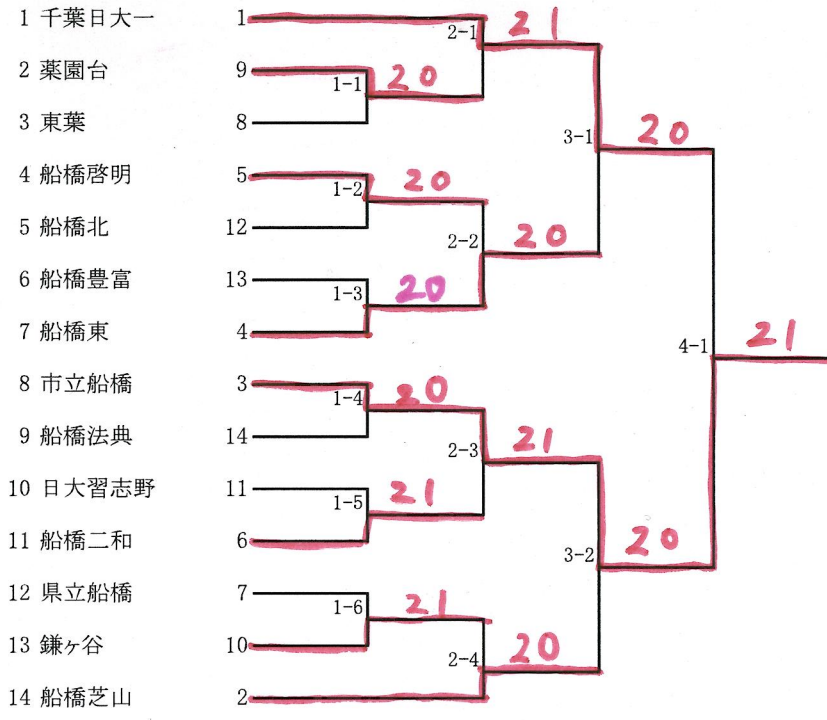

PT 男子団体

- 1位 船橋芝山
- 2位 千葉日大一
- 3位 日大習志野
- 4位 県立船橋
- 5位 船橋啓明
- 6位 鎌ヶ谷
- 7位 船橋東
- 8位 薬園台

PT 女子団体

- 1位 市立船橋
- 2位 千葉日大一
- 3位 船橋芝山
- 4位 船橋東
- 5位 船橋啓明
- 6位 船橋二和
- 7位 薬園台
- 8位 鎌ヶ谷