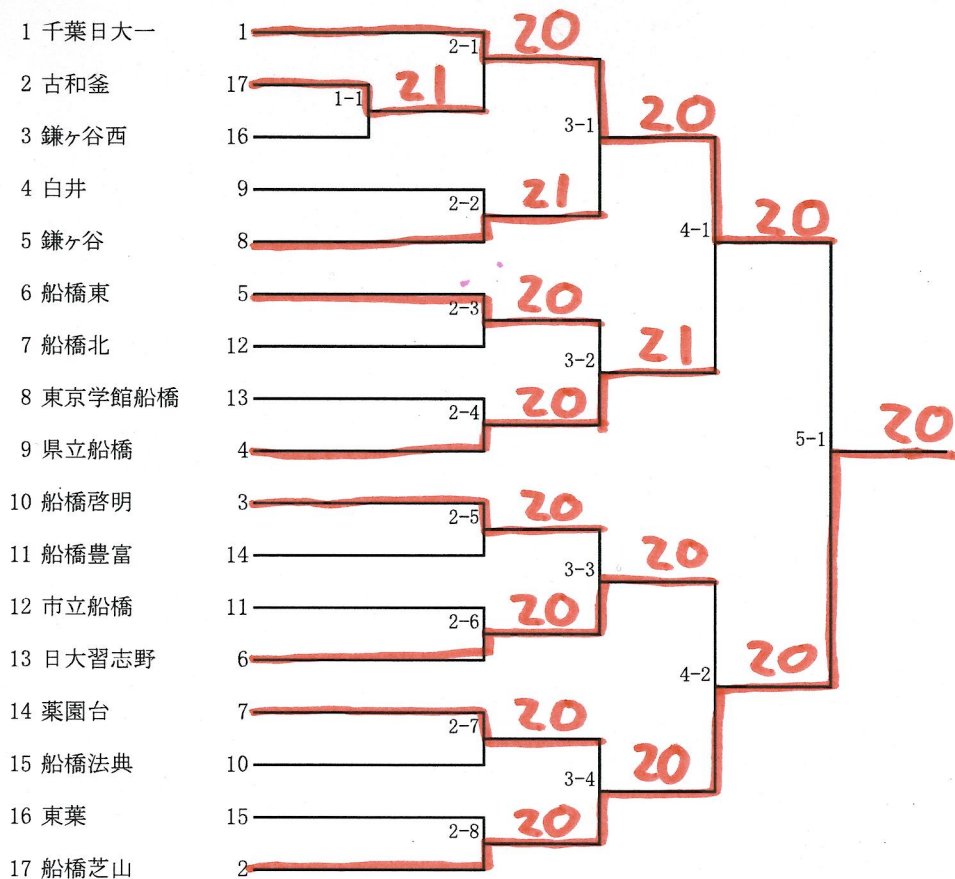

PT 男子団体

- 1位 船橋芝山
- 2位 千葉日大一
- 3位 日大習志野
- 4位 県立船橋
- 5位 船橋啓明
- 6位 鎌ヶ谷
- 7位 船橋東
- 8位 薬園台

PT 女子団体

- 1位 市立船橋
- 2位 千葉日大一
- 3位 船橋芝山
- 4位 船橋東
- 5位 船橋啓明
- 6位 船橋二和
- 7位 薬園台
- 8位 鎌ヶ谷