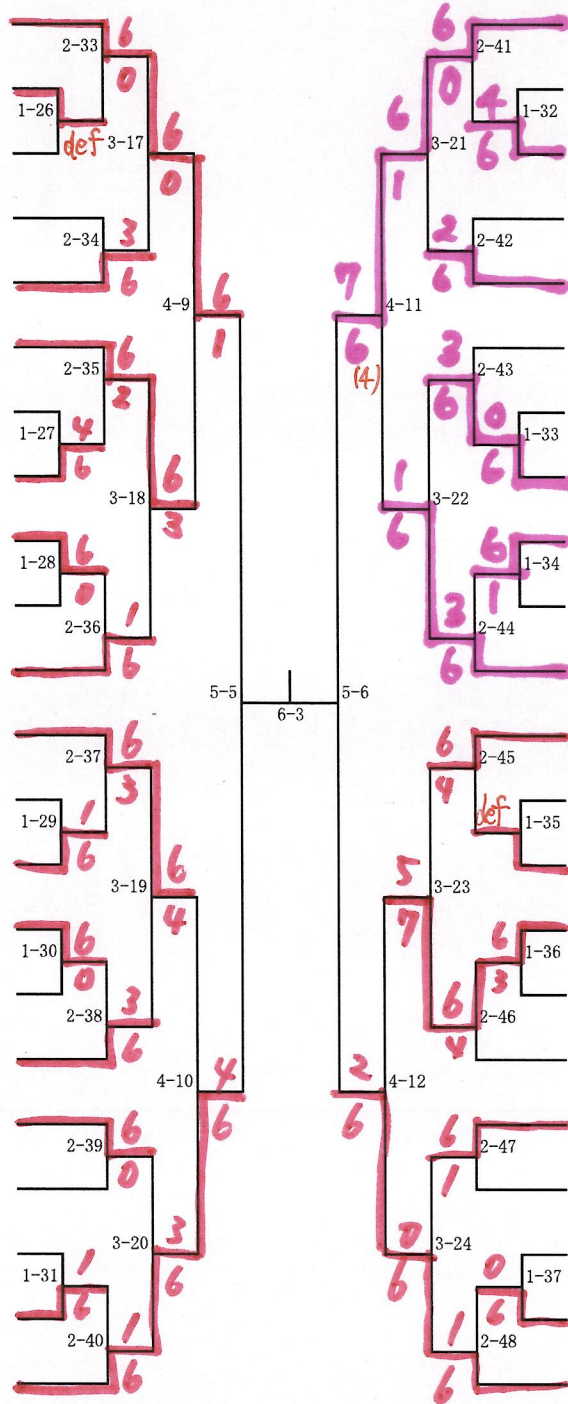

男子ダブルス (3)

- 90 西塚②・加藤② (千葉日大一)
- 91 大村①・太田① (日大習志野)
- 92 小松①・斉藤① (学館船橋)
- 93 川元②・山本② (船橋豊富)
- 94 霞②・野村② (船橋)
- 95 中野②・坂口② (鎌ヶ谷)
- 96 鈴木①・山田① (船橋芝山)
- 97 津金②・石神② (千葉日大一)
- 98 小川①・伊藤① (菓園台)
- 99 椎橋②・久保島② (船橋啓明)
- 100 松元②・鈴木② (船橋二和)
- 101 上間②・鶴澤② (東葉)
- 102 吉田①・渡辺① (千葉日大一)
- 103 田尾①・柴山① (菓園台)
- 104 秋本①・藤井① (鎌ヶ谷西)
- 105 渡部①・日下部① (船橋啓明)
- 106 小澤①・稲葉① (船橋芝山)
- 107 野中②・三輪② (船橋)
- 108 桑畑②・塙② (市立船橋)
- 109 鷺北①・栗原① (千葉日大一)
- 110 鈴木①・高橋① (船橋東)
- 111 鶴岡②・遠山② (日大習志野)

- 古作②・石井② (千葉日大一) 112
- 小原①・尾形① (船橋芝山) 113
- 長谷川①・永守① (船橋北) 114
- 米川②・山本② (鎌ヶ谷) 115
- 高田①・青柳① (船橋啓明) 116
- 橋本②・村山② (船橋東) 117
- 白根①・遊佐① (日大習志野) 118
- 鷹取②・中村② (船橋啓明) 119
- 江波戸②・渡邊① (船橋法典) 120
- 大竹①・原① (菓園台) 121
- 林②・田中① (古和釜) 122
- 草野②・松山② (日大習志野) 123
- 矢口①・木村① (千葉日大一) 124
- 清水①・中里① (船橋) 125
- 阿部①・橋本① (鎌ヶ谷) 126
- 増川①・信本② (船橋啓明) 127
- 芦田②・大坪② (市立船橋) 128
- 藤木①・梶浦① (東葉) 129
- 加藤②・岡村① (鎌ヶ谷西) 130
- 関口①・阪田① (千葉日大一) 131
- 松井①・今村① (菓園台) 132
- 富永②・尾崎② (船橋二和) 133